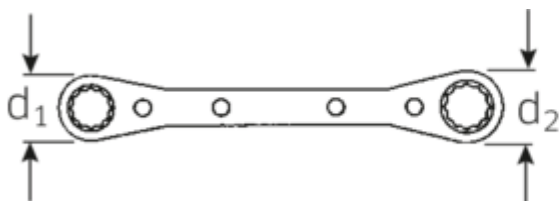

Doppelringratschenschlüssel, zöllig, Doppelsechskant

25aN

Art.No. **41561620**
GTIN **4018754164448**
Model **25AN 1/4 X 5/16**
RATSCHENRINGSCHLUESSEL

Bezeichnung. Doppelringratschenschlüssel SW 1/4 x 5/16 " L.109mm

Eigenschaften.

- mit Doppelsechskant
- wie Nr. 25, jedoch in Ganzstahl-Ausführung
- Fed. Spec. GGG-W-001405

Vorteile.

wie Nr. 25, jedoch in Ganzstahl-Ausführung.

Technische Zeichnung.

Technische Attribute.

a	9 mm
Abtriebsprofil	Doppelsechskant AS-Drive®
d1	15 mm
d2	17 mm

Logistikdaten.

Tiefe mm (IFS)	58
Breite mm (IFS)	10
Höhe mm (IFS)	8
Länge (verpackt, mm)	58
Breite (verpackt, mm)	10

Länge mm (L)	109 mm	Höhe (verpackt, mm)	8
Schlüsselweite 1 [Zoll]	1/4 "	Volumen (verpackt, dm3)	0.00464 dm3
Schlüsselweite 2 [Zoll]	5/16 "	Art.-Nr.	41561620
		Gewicht (brutto, kg)	0,060
		Gewicht PAP (kg)	0,000
		Gewicht PVC (kg)	0,003
		GTIN	4018754164448
		Ursprungsland	UNITED STATES
		Ursprungsregion	Ausländischer Ursprung
		WEEE/ElektroG	nicht ear-pflichtig
		Zolltarifnr	82041100
		Packnorm	1
		Gewicht (g)	60 g

Varianten.

Art.-Nr.	Artikelnr (ERP)	Bezeichnung	GTIN
41561620	25AN 1/4 X 5/16 RATSCHENRINGSCHLUESSEL	Doppelringratschenschlüssel SW 1/4 x 5/16 " L.109mm	4018754164448
41562022	25AN 5/16 X 11/32 RATSCHENRINGSCHLUESSEL	Doppelringratschenschlüssel SW 5/16 x 11/32 " L.109mm	4018754164455
41562428	25AN 3/8 X 7/16 RATSCHENRINGSCHLUESSEL	Doppelringratschenschlüssel SW 3/8 x 7/16 " L.139mm	4018754164462
41563234	25AN 1/2 X 9/16 RATSCHENRINGSCHLUESSEL	Doppelringratschenschlüssel SW 1/2 x 9/16 " L.174mm	4018754164479
41563638	25AN 5/8 X 11/16 RATSCHENRINGSCHLUESSEL	Doppelringratschenschlüssel SW 5/8 x 11/16 " L.205mm	4018754164486
41564044	25AN 3/4 X 7/8 RATSCHENRINGSCHLUESSEL	Doppelringratschenschlüssel SW 3/4 x 7/8 " L.235mm	4018754164493
41564246	25AN 13/16 X 15/16 RATSCHENRINGSCHLUESSEL	Doppelringratschenschlüssel SW 13/16 x 15/16 " L.235mm	4018754164509