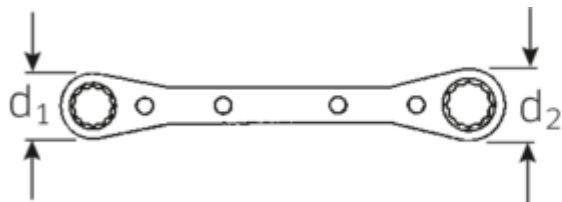

Ratchet ring spanner, metric, double hex.

25

Art.No. 41131415
GTIN 4018754022168
Model 25 14 X 15
RATSCHENRINGSCHLUESSEL

Label. Ratchet ring spanner Spanner size 14 x 15mm L.170mm

- Features.**
- With double hex
 - Straight
 - 22 teeth
 - Chrome plated

Advantages.

With bi-hexagon

Technical Drawing.

Technical Attributes.

a	12 mm
Drive profile	Double hexagon AS-drive
d1	26 mm

Logistics data.

Depth mm (IFS)	174
Width mm (IFS)	30
Height mm (IFS)	13
Length (packed, mm)	175

d2	30 mm	Width (packed, mm)	31
Length mm (L)	170 mm	Height (packed, mm)	14
Width across flats [mm]	14 x 15 mm	Volume (packed, dm3)	0.07595 dm3
Spanner width 1 [mm]	14 mm	Art. no.	41131415
Spanner width 2 [mm]	15 mm	Weight (gross, kg)	0,130
		Weight PAP (kg)	0,000
		Weight PVC (kg)	0,005
		GTIN	4018754022168
		Country of origin	UNITED STATES
		Region of origin	Ausländischer Ursprung
		WEEE/ElektroG	nicht ear-pflichtig
		Customs tariff no.	82041100
		Packing standard	1
		Weight	126 g

Variants.

Art. no.	Art. no. (ERP)	Description	GTIN
41130708	25 7 X 8 RATSCHENRINGSCHLUESSEL	Ratchet ring spanner Spanner size 7 x 8mm L.109mm	4018754022120
41130910	25 9 X 10 RATSCHENRINGSCHLUESSEL	Ratchet ring spanner Spanner size 9 x 10mm L.139mm	4018754022137
41131011	25 10 X 11 RATSCHENRINGSCHLUESSEL	Ratchet ring spanner Spanner size 10 x 11mm L.170mm	4018754022144
41131213	25 12 X 13 RATSCHENRINGSCHLUESSEL	Ratchet ring spanner Spanner size 12 x 13mm L.170mm	4018754022151
41131415	25 14 X 15 RATSCHENRINGSCHLUESSEL	Ratchet ring spanner Spanner size 14 x 15mm L.170mm	4018754022168
41131618	25 16 X 18 RATSCHENRINGSCHLUESSEL	Ratchet ring spanner Spanner size 16 x 18mm L.205mm	4018754022175
41131719	25 17 X 19 RATSCHENRINGSCHLUESSEL	Ratchet ring spanner Spanner size 17 x 19mm L.205mm	4018754022182