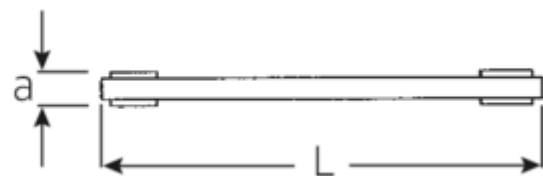

Ratchet ring spanner, metric, double hex.

25

Art.No. 41131415
GTIN 4018754022168
Model 25 14 X 15
RATSCHENRINGSCHLUESSEL

Label. Ratchet ring spanner Spanner size 14 x 15mm L.170mm

- Features.**
- With double hex
 - Straight
 - 22 teeth
 - Chrome plated

Advantages.

With bi-hexagon

Technical Drawing.

Technical Attributes.

a	12 mm
Drive profile	Double hexagon AS-drive
d1	26 mm

Logistics data.

Depth mm (IFS)	174
Width mm (IFS)	30
Height mm (IFS)	13
Length (packed, mm)	175

d2	30 mm	Width (packed, mm)	31
Length mm (L)	170 mm	Height (packed, mm)	14
Width across flats [mm]	14 x 15 mm	Volume (packed, dm3)	0.07595 dm3
Spanner width 1 [mm]	14 mm	Art. no.	41131415
Spanner width 2 [mm]	15 mm	Weight (gross, kg)	0,130
		Weight PAP (kg)	0,000
		Weight PVC (kg)	0,005
		GTIN	4018754022168
		Country of origin	UNITED STATES
		Region of origin	Ausländischer Ursprung
		WEEE/ElektroG	nicht ear-pflichtig
		Customs tariff no.	82041100
		Packing standard	1
		Weight	126 g

Variants.

Art. no.	Art. no. (ERP)	Description	GTIN
41130708	25 7 X 8 RATSCHENRINGSCHLUESSEL	Ratchet ring spanner Spanner size 7 x 8mm L.109mm	4018754022120
41130910	25 9 X 10 RATSCHENRINGSCHLUESSEL	Ratchet ring spanner Spanner size 9 x 10mm L.139mm	4018754022137
41131011	25 10 X 11 RATSCHENRINGSCHLUESSEL	Ratchet ring spanner Spanner size 10 x 11mm L.170mm	4018754022144
41131213	25 12 X 13 RATSCHENRINGSCHLUESSEL	Ratchet ring spanner Spanner size 12 x 13mm L.170mm	4018754022151
41131415	25 14 X 15 RATSCHENRINGSCHLUESSEL	Ratchet ring spanner Spanner size 14 x 15mm L.170mm	4018754022168
41131618	25 16 X 18 RATSCHENRINGSCHLUESSEL	Ratchet ring spanner Spanner size 16 x 18mm L.205mm	4018754022175
41131719	25 17 X 19 RATSCHENRINGSCHLUESSEL	Ratchet ring spanner Spanner size 17 x 19mm L.205mm	4018754022182