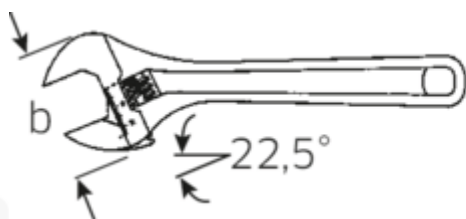

**Einmaulschlüssel verstellbar,
metrisch**

4025

Art.No. **40250110**
GTIN **4018754299522**
Model **4025 10 VERSTELLBARER
EINMAULSCHLUESSEL**

Bezeichnung.

Einmaulschlüssel verstellbar max.SW 34mm L.259mm

Eigenschaften.

- rechtsgängig
- DIN 3117/ISO 6787 Form B
- ASME B107.100
- Maulstellung 22,5°
- Chrom-Vanadium, verchromt

Vorteile.

rechtsgängig.

Technische Zeichnung.

Technische Attribute.

a	15,8 mm
Breite mm (b)	74 mm
Gr.	10

Logistikdaten.

Tiefe mm (IFS)	256
Breite mm (IFS)	70
Höhe mm (IFS)	16

Länge mm (L)	259 mm	Länge (verpackt, mm)	278
Schlüsselweite max. [mm]	34 mm	Breite (verpackt, mm)	80
		Höhe (verpackt, mm)	70
		Volumen (verpackt, dm³)	1.5568 dm ³
		Art.-Nr.	40250110
		Gewicht (brutto, kg)	2,100
		Gewicht PAP (kg)	0,000
		Gewicht PVC (kg)	0,013
		GTIN	4018754299522
		Ursprungsland	SPAIN
		Ursprungsregion	Ausländischer Ursprung
		WEEE/ElektroG	nicht ear-pflichtig
		Zolltarifnr	82041200
		Packnorm	5
		Gewicht (g)	490 g