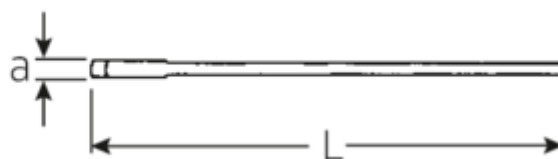

Einmaulschlüssel, metrisch

4004

Art.No. **40040850**
GTIN **4018754018444**
Model **4004 85 EINMAULSCHLUESSEL**

Bezeichnung. Einmaulschlüssel SW 85mm L.690mm

Eigenschaften.

- DIN 894 bis 85 mm
- Spezialstahl, stahlgrau

Vorteile.

DIN 894 bis 85 mm.

Technische Zeichnung.

Technische Attribute.

a	23 mm
Breite mm (b)	173 mm
Länge mm (L)	690 mm
Schlüsselweite [mm]	85 mm
Schlüsselweite 1 [mm]	85 mm

Logistikdaten.

Tiefe mm (IFS)	691
Breite mm (IFS)	169
Höhe mm (IFS)	24
Länge (verpackt, mm)	691
Breite (verpackt, mm)	169
Höhe (verpackt, mm)	24