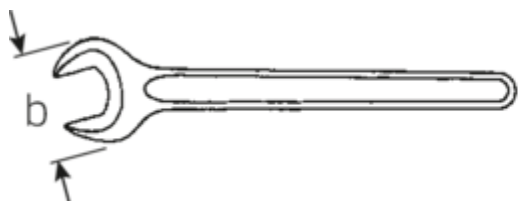

Einmaulschlüssel, metrisch

4004

Art.No. **40040850**
GTIN **4018754018444**
Model **4004 85 EINMAULSCHLUESSEL**

Bezeichnung. Einmaulschlüssel SW 85mm L.690mm

Eigenschaften.

- DIN 894 bis 85 mm
- Spezialstahl, stahlgrau

Vorteile.

DIN 894 bis 85 mm.

Technische Zeichnung.

Technische Attribute.

a	23 mm
Breite mm (b)	173 mm
Länge mm (L)	690 mm
Schlüsselweite [mm]	85 mm
Schlüsselweite 1 [mm]	85 mm

Logistikdaten.

Tiefe mm (IFS)	691
Breite mm (IFS)	169
Höhe mm (IFS)	24
Länge (verpackt, mm)	691
Breite (verpackt, mm)	169
Höhe (verpackt, mm)	24