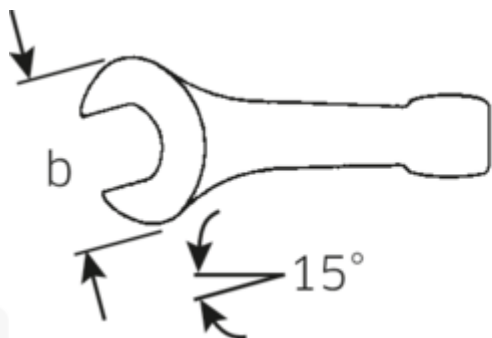

Schlagmaulschlüssel

4204

Art.No. **42040095**
GTIN **4018754023806**
Model **4204 95 SCHLAG-
MAULSCHLUESSEL**

Bezeichnung. Schlagmaulschlüssel SW 95mm L.445mm

Eigenschaften.

- DIN 133
- Spezialstahl, stahlgrau

Vorteile.

DIN 133.

Technische Zeichnung.

Technische Attribute.

| | |
|-----------------------|--------|
| Länge mm (L) | 445 mm |
| Schlüsselweite [mm] | 95 mm |
| Schlüsselweite 1 [mm] | 95 mm |

Logistikdaten.

| | |
|-----------------|-----|
| Tiefe mm (IFS) | 445 |
| Breite mm (IFS) | 194 |
| Höhe mm (IFS) | 38 |

Schlüsselweite 1 [Zoll]

95 "

| | |
|--------------------------------|---------------------|
| Länge (verpackt, mm) | 445 |
| Breite (verpackt, mm) | 194 |
| Höhe (verpackt, mm) | 38 |
| Volumen (verpackt, dm3) | 3.28054 dm3 |
| Art.-Nr. | 42040095 |
| Gewicht (brutto, kg) | 7,380 |
| Gewicht PAP (kg) | 0,000 |
| Gewicht PVC (kg) | 0,000 |
| GTIN | 4018754023806 |
| Ursprungsland | GERMANY |
| Ursprungsregion | Nordrhein-Westfalen |
| WEEE/ElektroG | nicht ear-pflichtig |
| Zolltarifnr | 82041100 |
| Packnorm | 1 |
| Gewicht (g) | 7600 g |

| | | | |
|----------|------------------------------------|---|---------------|
| 42040080 | 4204 80 SCHLAG- MAULSCHLUESSEL | Schlagmaulschlüssel SW 80mm L.408mm | 4018754023776 |
| 42040085 | 4204 85 SCHLAG- MAULSCHLUESSEL | Schlagmaulschlüssel SW 85mm L.408mm | 4018754023783 |
| 42040090 | 4204 90 SCHLAG- MAULSCHLUESSEL | Schlagmaulschlüssel SW 90mm L.445mm | 4018754023790 |
| 42040095 | 4204 95 SCHLAG- MAULSCHLUESSEL | Schlagmaulschlüssel SW 95mm L.445mm | 4018754023806 |
| 42040100 | 4204 100 SCHLAG- MAULSCHLUESSEL | Schlagmaulschlüssel SW 100mm L.485mm | 4018754023813 |
| 42040105 | 4204 105 SCHLAG- MAULSCHLUESSEL | Schlagmaulschlüssel SW 105mm L.485mm | 4018754023820 |