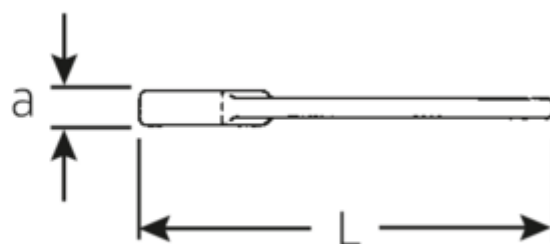

Schlagmaulschlüssel

4204

Art.No. **42040095**
GTIN **4018754023806**
Model **4204 95 SCHLAG-
MAULSCHLUESSEL**

Bezeichnung. Schlagmaulschlüssel SW 95mm L.445mm

Eigenschaften.

- DIN 133
- Spezialstahl, stahlgrau

Vorteile.

DIN 133.

Technische Zeichnung.

Technische Attribute.

| | |
|-----------------------|--------|
| Länge mm (L) | 445 mm |
| Schlüsselweite [mm] | 95 mm |
| Schlüsselweite 1 [mm] | 95 mm |

Logistikdaten.

| | |
|-----------------|-----|
| Tiefe mm (IFS) | 445 |
| Breite mm (IFS) | 194 |
| Höhe mm (IFS) | 38 |

Schlüsselweite 1 [Zoll]

95 "

| | |
|--------------------------------|---------------------|
| Länge (verpackt, mm) | 445 |
| Breite (verpackt, mm) | 194 |
| Höhe (verpackt, mm) | 38 |
| Volumen (verpackt, dm3) | 3.28054 dm3 |
| Art.-Nr. | 42040095 |
| Gewicht (brutto, kg) | 7,380 |
| Gewicht PAP (kg) | 0,000 |
| Gewicht PVC (kg) | 0,000 |
| GTIN | 4018754023806 |
| Ursprungsland | GERMANY |
| Ursprungsregion | Nordrhein-Westfalen |
| WEEE/ElektroG | nicht ear-pflichtig |
| Zolltarifnr | 82041100 |
| Packnorm | 1 |
| Gewicht (g) | 7600 g |