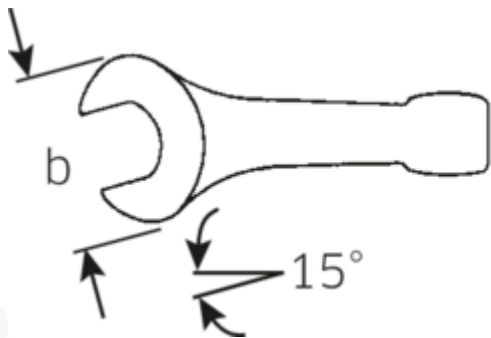

Schlagmaulschlüssel

4204

Art.No. **42040036**
GTIN **4018754023684**
Model **4204 36 SCHLAG-
MAULSCHLUESSEL**

Bezeichnung. Schlagmaulschlüssel SW 36mm L.215mm

Eigenschaften.

- DIN 133
- Spezialstahl, stahlgrau

Vorteile.

DIN 133.

Technische Zeichnung.

Technische Attribute.

Länge mm (L)	215 mm
Schlüsselweite [mm]	36 mm
Schlüsselweite 1 [mm]	36 mm

Logistikdaten.

Tiefe mm (IFS)	213
Breite mm (IFS)	75
Höhe mm (IFS)	19

Länge (verpackt, mm)	213
Breite (verpackt, mm)	75
Höhe (verpackt, mm)	19
Volumen (verpackt, dm3)	0.303525 dm3
Art.-Nr.	42040036
Gewicht (brutto, kg)	0,698
Gewicht PAP (kg)	0,000
Gewicht PVC (kg)	0,000
GTIN	4018754023684
Ursprungsland	GERMANY
Ursprungsregion	Nordrhein-Westfalen
WEEE/ElektroG	nicht ear-pflichtig
Zolltarifnr	82041100
Packnorm	1
Gewicht (g)	698 g

42040080	4204 80 SCHLAG- MAULSCHLUESSEL	Schlagmaulschlüssel SW 80mm L.408mm	4018754023776
42040085	4204 85 SCHLAG- MAULSCHLUESSEL	Schlagmaulschlüssel SW 85mm L.408mm	4018754023783
42040090	4204 90 SCHLAG- MAULSCHLUESSEL	Schlagmaulschlüssel SW 90mm L.445mm	4018754023790
42040095	4204 95 SCHLAG- MAULSCHLUESSEL	Schlagmaulschlüssel SW 95mm L.445mm	4018754023806
42040100	4204 100 SCHLAG- MAULSCHLUESSEL	Schlagmaulschlüssel SW 100mm L.485mm	4018754023813
42040105	4204 105 SCHLAG- MAULSCHLUESSEL	Schlagmaulschlüssel SW 105mm L.485mm	4018754023820