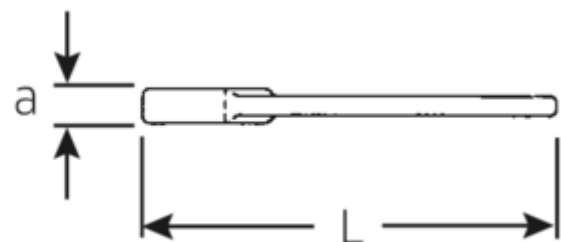

Schlagmaulschlüssel

4204

Art.No. **42040036**
GTIN **4018754023684**
Model **4204 36 SCHLAG-
MAULSCHLUESSEL**

Bezeichnung. Schlagmaulschlüssel SW 36mm L.215mm

Eigenschaften.

- DIN 133
- Spezialstahl, stahlgrau

Vorteile.

DIN 133.

Technische Zeichnung.

Technische Attribute.

Länge mm (L)	215 mm
Schlüsselweite [mm]	36 mm
Schlüsselweite 1 [mm]	36 mm

Logistikdaten.

Tiefe mm (IFS)	213
Breite mm (IFS)	75
Höhe mm (IFS)	19

Länge (verpackt, mm)	213
Breite (verpackt, mm)	75
Höhe (verpackt, mm)	19
Volumen (verpackt, dm3)	0.303525 dm3
Art.-Nr.	42040036
Gewicht (brutto, kg)	0,698
Gewicht PAP (kg)	0,000
Gewicht PVC (kg)	0,000
GTIN	4018754023684
Ursprungsland	GERMANY
Ursprungsregion	Nordrhein-Westfalen
WEEE/ElektroG	nicht ear-pflichtig
Zolltarifnr	82041100
Packnorm	1
Gewicht (g)	698 g