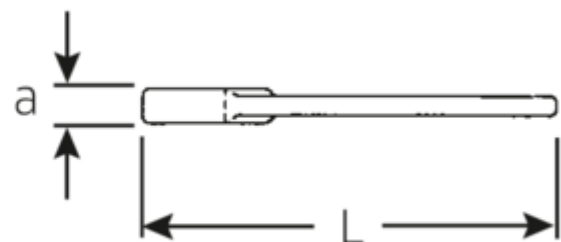

Schlagmaulschlüssel

4204

Art.No. **42040041**
 GTIN **4018754023691**
 Model **4204 41 SCHLAG-
 MAULSCHLUESSEL**

Bezeichnung. Schlagmaulschlüssel SW 41mm L.235mm

Eigenschaften.

- DIN 133
- Spezialstahl, stahlgrau

Vorteile.

DIN 133.

Technische Zeichnung.

Technische Attribute.

Länge mm (L)	235 mm
Schlüsselweite [mm]	41 mm
Schlüsselweite 1 [mm]	41 mm

Logistikdaten.

Tiefe mm (IFS)	230
Breite mm (IFS)	85
Höhe mm (IFS)	20

Länge (verpackt, mm)	230
Breite (verpackt, mm)	85
Höhe (verpackt, mm)	20
Volumen (verpackt, dm³)	0.391 dm ³
Art.-Nr.	42040041
Gewicht (brutto, kg)	0,923
Gewicht PAP (kg)	0,000
Gewicht PVC (kg)	0,000
GTIN	4018754023691
Ursprungsland	GERMANY
Ursprungsregion	Nordrhein-Westfalen
WEEE/ElektroG	nicht ear-pflichtig
Zolltarifnr	82041100
Packnorm	1
Gewicht (g)	923 g