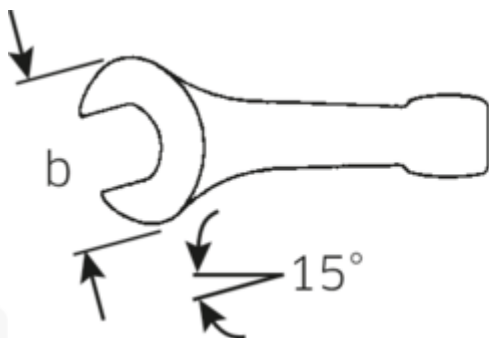

Schlagmaulschlüssel

4204

Art.No. **42040041**
 GTIN **4018754023691**
 Model **4204 41 SCHLAG-
 MAULSCHLUESSEL**

Bezeichnung. Schlagmaulschlüssel SW 41mm L.235mm

Eigenschaften.

- DIN 133
- Spezialstahl, stahlgrau

Vorteile.

DIN 133.

Technische Zeichnung.

Technische Attribute.

Länge mm (L)	235 mm
Schlüsselweite [mm]	41 mm
Schlüsselweite 1 [mm]	41 mm

Logistikdaten.

Tiefe mm (IFS)	230
Breite mm (IFS)	85
Höhe mm (IFS)	20

Länge (verpackt, mm)	230
Breite (verpackt, mm)	85
Höhe (verpackt, mm)	20
Volumen (verpackt, dm³)	0.391 dm ³
Art.-Nr.	42040041
Gewicht (brutto, kg)	0,923
Gewicht PAP (kg)	0,000
Gewicht PVC (kg)	0,000
GTIN	4018754023691
Ursprungsland	GERMANY
Ursprungsregion	Nordrhein-Westfalen
WEEE/ElektroG	nicht ear-pflichtig
Zolltarifnr	82041100
Packnorm	1
Gewicht (g)	923 g

42040080	4204 80 SCHLAG- MAULSCHLUESSEL	Schlagmaulschlüssel SW 80mm L.408mm	4018754023776
42040085	4204 85 SCHLAG- MAULSCHLUESSEL	Schlagmaulschlüssel SW 85mm L.408mm	4018754023783
42040090	4204 90 SCHLAG- MAULSCHLUESSEL	Schlagmaulschlüssel SW 90mm L.445mm	4018754023790
42040095	4204 95 SCHLAG- MAULSCHLUESSEL	Schlagmaulschlüssel SW 95mm L.445mm	4018754023806
42040100	4204 100 SCHLAG- MAULSCHLUESSEL	Schlagmaulschlüssel SW 100mm L.485mm	4018754023813
42040105	4204 105 SCHLAG- MAULSCHLUESSEL	Schlagmaulschlüssel SW 105mm L.485mm	4018754023820