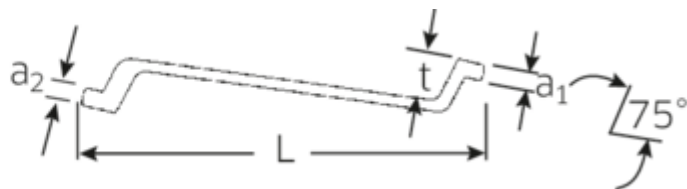

Produkt-Highlights.

Schlanke Bauform.

Mit ihren dünnen Wänden ermöglichen die Ringe ein problemloses Arbeiten an schwer zugänglichen Stellen. Die Ringhöhe übertrifft die Größe der genormten Muttern, was das Festklemmen effektiv verhindert.

Technische Zeichnung.

Technische Attribute.

a1	12 mm
a2	13 mm
Abtriebsprofil	Doppelsechskant AS-Drive®
d1	25,3 mm
d2	28 mm
Länge mm (L)	270 mm
Schlüsselweite 1 [mm]	17 mm
Schlüsselweite 2 [mm]	19 mm
t	29 mm