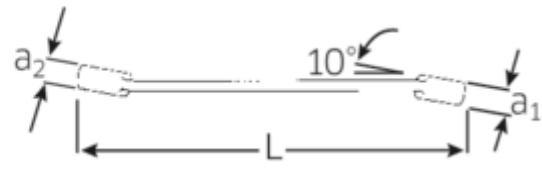

Eigenschaften.

- **zöllige** Schlüsselweiten
- 10° abgewinkelt
- **mit Sechskant**
- DIN 3118/ISO 3318
- stabile, schlanke und leichte Konstruktion
- enorm belastbar und langlebig
- griffige, angenehme Haptik durch das STAHLWILLE Rundfinish
- im Gesenk geschmiedet, gehärtet und im Ölbad abgekühlt
- Chrome-Alloy-Steel, verchromt

Vorteile.

Hochwertiger offener Doppelringschlüssel mit Sechskant für Arbeiten an z. B. Gewindestangen oder langen Schrauben.

Produkt-Highlights.

Schlanke Bauform.

Mit ihren dünnen Wänden ermöglichen die Ringe ein problemloses Arbeiten an schwer zugänglichen Stellen. Die Ringhöhe übertrifft die Größe der genormten Muttern, was das Festklemmen effektiv verhindert.

Technische Zeichnung.

Technische Attribute.

a1	9,5 mm
a2	10,5 mm
Abtriebsprofil	Sechskant AS-Drive®
d1	24 mm
d2	26 mm
Länge mm (L)	180 mm
m1	9,5 mm
m2	11 mm
Schlüsselweite 1 [Zoll]	1/2 "
Schlüsselweite 2 [Zoll]	9/16 "

Varianten.

Art.-Nr.	Artikelnr (ERP)	Bezeichnung	GTIN
41481620	24 A 1/4 X 5/16	Doppelringschlüssel offen abgew. SW 1/4 x 5/16 " L.105mm	4018754022847

41482024	24 A 5/16 X 3/8	Doppelringschlüssel offen abgew. SW 5/16 x 3/8 " L.145mm	4018754022854
41482428	24 A 3/8 X 7/16	Doppelringschlüssel offen abgew. SW 3/8 x 7/16 " L.155mm	4018754022861
41483234	24 A 1/2 X 9/16	Doppelringschlüssel offen abgew. SW 1/2 x 9/16 " L.180mm	4018754022878