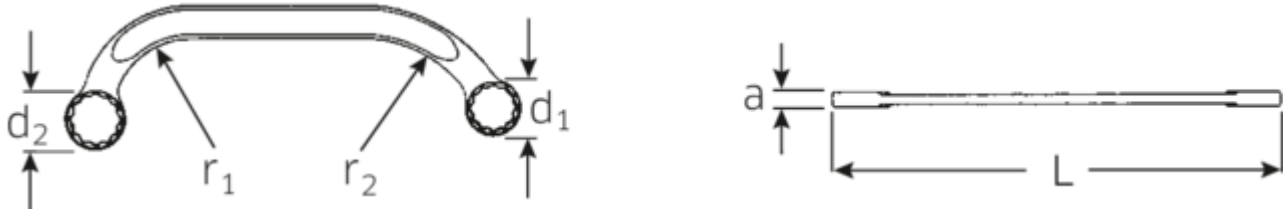

Doppelringschlüssel STARTER, metrisch

STARTER 27

Art.No. 41091012
GTIN 4018754022038
Model 27 10 X 12

Bezeichnung.

Doppelringschlüssel SW 10 x 12 mm L.150mm

Eigenschaften.

- **metrische** Schlüsselweiten
- geeignet für Arbeiten in beengten Platzverhältnissen
- stabile, schlanke und leichte Konstruktion
- enorm belastbar und langlebig
- griffige, angenehme Haptik durch das STAHLWILLE Rundfinish
- im Gesenk geschmiedet, gehärtet und im Ölbad abgekühlt
- ISO 3318
- Chrome-Alloy-Steel, verchromt

Vorteile.

Hochwertiger Starter-Doppelschlüssel zur Anwendung an schwer zugänglichen Schraubbereichen.

Produkt-Highlights.

Schlanke Bauform.

Mit ihren dünnen Wänden ermöglichen die Ringe ein problemloses Arbeiten an schwer zugänglichen Stellen. Die Ringhöhe übertrifft die Größe der genormten Muttern, was das Festklemmen effektiv verhindert.

Technische Zeichnung.

Technische Attribute.

a	6,5 mm
Abtriebsprofil	Doppelsechskant AS-Drive®
d1	16,5 mm
d2	19,5 mm
Länge mm (L)	150 mm
r1	35 mm
r2	60 mm
Schlüsselweite 1 [mm]	10 mm
Schlüsselweite 2 [mm]	12 mm

Logistikdaten.

Tiefe mm (IFS)	150
Breite mm (IFS)	57
Höhe mm (IFS)	7
Länge (verpackt, mm)	152
Breite (verpackt, mm)	59
Höhe (verpackt, mm)	55
Volumen (verpackt, dm ³)	0.49324 dm ³
Art.-Nr.	41091012
Gewicht (brutto, kg)	0,530
Gewicht PAP (kg)	0,000
Gewicht PVC (kg)	0,008
GTIN	4018754022038
Ursprungsland	GERMANY
Ursprungsregion	Nordrhein-Westfalen
WEEE/ElektroG	nicht ear-pflichtig
Zolltarifnr	82041100
Packnorm	10
Gewicht (g)	53 g