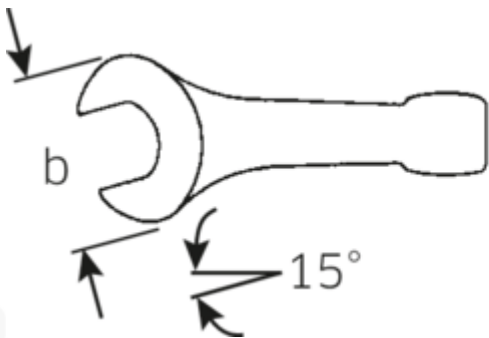

## Open-ended striking spanner

4204

Art.No. 42040075  
GTIN 4018754023769  
Model 4204 75 SCHLAG-  
MAULSCHLUESSEL

**Label.** Open-ended striking spanner Spanner size 75mm L.375mm

**Features.**

- DIN 133
- Special steel, steel grey

## Technical Drawing.

## Technical Attributes.

Length mm (L)	375 mm
Width across flats [mm]	75 mm
Spanner width 1 [mm]	75 mm

## Logistics data.

Depth mm (IFS)	373
Width mm (IFS)	158
Height mm (IFS)	31

<b>Length (packed, mm)</b>	373
<b>Width (packed, mm)</b>	158
<b>Height (packed, mm)</b>	31
<b>Volume (packed, dm3)</b>	1.826954 dm3
<b>Art. no.</b>	42040075
<b>Weight (gross, kg)</b>	3,940
<b>Weight PAP (kg)</b>	0,000
<b>Weight PVC (kg)</b>	0,000
<b>GTIN</b>	4018754023769
<b>Country of origin</b>	GERMANY
<b>Region of origin</b>	Nordrhein-Westfalen
<b>WEEE/ElektroG</b>	nicht ear-pflichtig
<b>Customs tariff no.</b>	82041100
<b>Packing standard</b>	1
<b>Weight</b>	4163 g