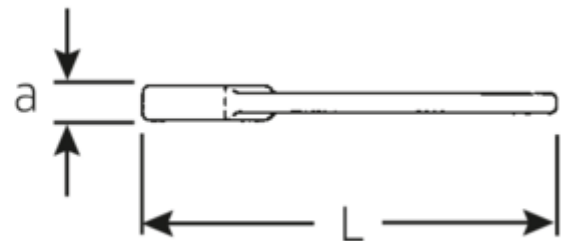

## Open-ended striking spanner

4204

Art.No. 42040075  
GTIN 4018754023769  
Model 4204 75 SCHLAG-  
MAULSCHLUESSEL

**Label.** Open-ended striking spanner Spanner size 75mm L.375mm

**Features.**

- DIN 133
- Special steel, steel grey

## Technical Attributes.

Length mm (L)	375 mm
Width across flats [mm]	75 mm
Spanner width 1 [mm]	75 mm

## Logistics data.

Depth mm (IFS)	373
Width mm (IFS)	158
Height mm (IFS)	31

<b>Length (packed, mm)</b>	373
<b>Width (packed, mm)</b>	158
<b>Height (packed, mm)</b>	31
<b>Volume (packed, dm3)</b>	1.826954 dm3
<b>Art. no.</b>	42040075
<b>Weight (gross, kg)</b>	3,940
<b>Weight PAP (kg)</b>	0,000
<b>Weight PVC (kg)</b>	0,000
<b>GTIN</b>	4018754023769
<b>Country of origin</b>	GERMANY
<b>Region of origin</b>	Nordrhein-Westfalen
<b>WEEE/ElektroG</b>	nicht ear-pflichtig
<b>Customs tariff no.</b>	82041100
<b>Packing standard</b>	1
<b>Weight</b>	4163 g