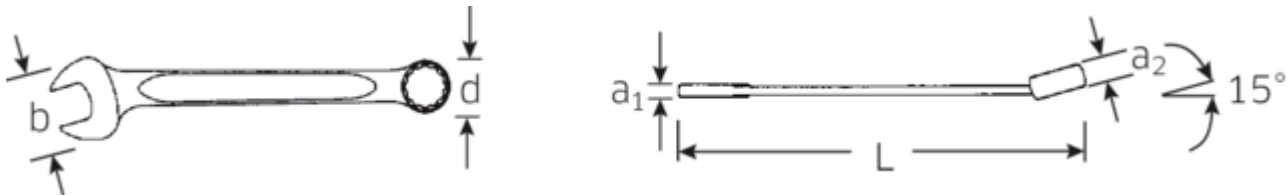

Technische Zeichnung.

Technische Attribute.

a1	8,4 mm
a2	14,5 mm
Breite mm (b)	55 mm
d	37,2 mm
DIN	DIN 3113 Form A
Länge mm (L)	300 mm
Legierung	Chrome-Alloy-Steel, verchromt
Maulstellung	15 °
Schlüsselweite [Zoll]	1 "
Schlüsselweite 1 [Zoll]	1 "
Schlüsselweite 2 [Zoll]	1 "

Logistikdaten.

Tiefe mm (IFS)	302
Breite mm (IFS)	54
Höhe mm (IFS)	22
Länge (verpackt, mm)	310
Breite (verpackt, mm)	70
Höhe (verpackt, mm)	55
Volumen (verpackt, dm3)	1.1935 dm3
Art.-Nr.	40484848
Gewicht (brutto, kg)	1,430
Gewicht PAP (kg)	0,000
Gewicht PVC (kg)	0,016
GTIN	4018754020256
Ursprungsland	GERMANY
Ursprungsregion	Nordrhein-Westfalen
WEEE/ElektroG	nicht ear-pflichtig
Zolltarifnr	82041100
Packnorm	5
Gewicht (g)	286 g

Varianten.

Art.-Nr.	Artikelnr (ERP)	Bezeichnung	GTIN
40481212	13 A 3/16	Ringmaulschlüssel SW 3/16" L.95mm	4018754020058
40481313	13 A 13/64	Ringmaulschlüssel SW 13/64" L.95mm	4018754020065