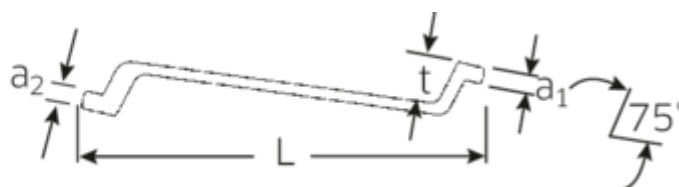

Doppelringschlüssel-Satz StahlwilleSTABIL®, metrisch

StahlwilleSTABIL® 20

Art.No. 96410406
GTIN 4018754080984
Model 20/12

Bezeichnung.

Doppelringschlüssel-Satz 20/12 6x7 - 30x32 12 St.

Eigenschaften.

- **metrische** Schlüsselweiten
- tief gekröpft, Auflegewinkel 75°
- stabile, schlanke und leichte Konstruktion
- enorm belastbar und langlebig
- hohe Biegefestigkeit durch das Doppel-T-Profil
- griffige, angenehme Haptik durch das STAHLWILLE Rundfinish
- im Gesenk geschmiedet, gehärtet und im Ölbad abgekühlt
- Chrome-Alloy-Steel, verchromt
- in stabiler Kartonverpackung

Vorteile.

Hochwertiger Doppelringschlüssel-Satz , 12 St., 6x7 - 30x32 mm, Ringseiten tief gekröpft, Auflegewinkel 75°.

Das markante STAHLWILLE Rundfinish verleiht dem Schraubenschlüssel eine griffige und angenehme Haptik für sicheres Arbeiten, selbst mit ölverschmierten Händen.

Technische Zeichnung.

Technische Attribute.

Anzahl Werkzeuge	12 St.
Bereich	6x7 - 30x32
Nr.	20/12

Logistikdaten.

Tiefe mm (IFS)	390
Breite mm (IFS)	100
Höhe mm (IFS)	45
Länge (verpackt, mm)	395
Breite (verpackt, mm)	130
Höhe (verpackt, mm)	65
Volumen (verpackt, dm3)	3.33775 dm3
Art.-Nr.	96410406
Gewicht (brutto, kg)	3,174
Gewicht PAP (kg)	0,116
Gewicht PVC (kg)	0,000
GTIN	4018754080984
Ursprungsland	GERMANY
Ursprungsregion	Nordrhein-Westfalen
WEEE/ElektroG	nicht ear-pflichtig
Zolltarifnr	82041100
Packnorm	1
Gewicht (g)	3137 g