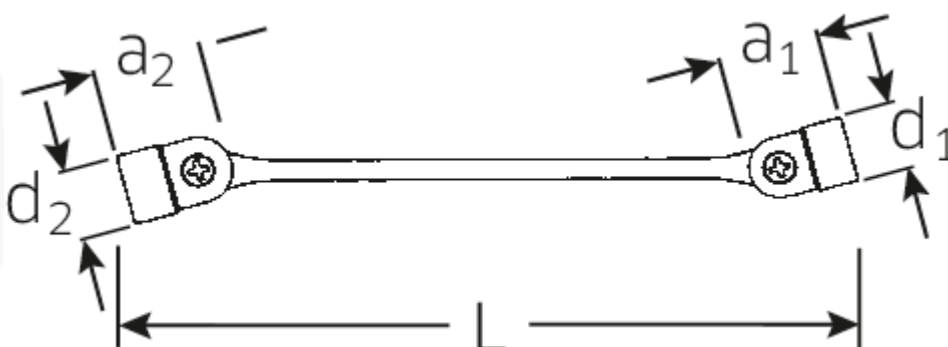

Doppelgelenkschlüssel FLEXI, metrisch, Doppelsechskant

FLEXI 29

Art.No. **43011819**
GTIN **4018754025787**
Model **29 18 X 19**

Bezeichnung.

Doppelgelenkschlüssel SW 18 x 19mm L.246,5mm

Eigenschaften.

- mit metrischen, ungleichen Schlüsselweiten
- mit schwenkbarem Doppelsechskant
- Stabile, schlanke und leichte Konstruktion
- Hohe Biegefestigkeit durch Doppel-T-Profil
- Griffige, hautsympatische Oberfläche durch STAHLWILLE Rundfinish
- Extrem belastbar, außergewöhnlich langlebig
- Im Gesenk geschmiedet, gehärtet und im Ölbad abgekühlt
- Chrome-Alloy-Steel, verchromt

Vorteile.

mit Doppelsechskant.

Technische Zeichnung.

Technische Attribute.

a1	24,7 mm
a2	26,3 mm
Abtriebsprofil	Doppelsechskant AS-Drive®
d1	40 mm
d2	41 mm
Länge mm (L)	246,5 mm
Schlüsselweite [mm]	18 x 19 mm
Schlüsselweite 1 [mm]	18 mm
Schlüsselweite 2 [mm]	19 mm

Logistikdaten.

Tiefe mm (IFS)	246
Breite mm (IFS)	26
Höhe mm (IFS)	26
Länge (verpackt, mm)	248
Breite (verpackt, mm)	81
Höhe (verpackt, mm)	50
Volumen (verpackt, dm ³)	1.0044 dm ³
Art.-Nr.	43011819
Gewicht (brutto, kg)	1,470
Gewicht PAP (kg)	0,000
Gewicht PVC (kg)	0,012
GTIN	4018754025787
Ursprungsland	GERMANY
Ursprungsregion	Nordrhein-Westfalen
WEEE/ElektroG	nicht ear-pflichtig
Zolltarifnr	82041100
Packnorm	5
Gewicht (g)	294 g

Varianten.

Art.-Nr.	Artikelnr (ERP)	Bezeichnung	GTIN
43010809	29 8 X 9	Doppelgelenkschlüssel SW 8 x 9mm L.201mm	4018754025657
43011011	29 10 X 11	Doppelgelenkschlüssel SW 10 x 11mm L.202mm	4018754025664
43011013	29 10 X 13	Doppelgelenkschlüssel SW 10 x 13mm L.230,5mm	4018754025688
43011213	29 12 X 13	Doppelgelenkschlüssel SW 12 x 13mm L.228mm	4018754025695
43011415	29 14 X 15	Doppelgelenkschlüssel SW 14 x 15mm L.227mm	4018754025732
43011617	29 16 X 17	Doppelgelenkschlüssel SW 16 x 17mm L.247mm	4018754025756
43011618	29 16 X 18	Doppelgelenkschlüssel SW 16 x 18mm L.249mm	4018754025763
43011719	29 17 X 19	Doppelgelenkschlüssel SW 17 x 19mm L.250mm	4018754025770