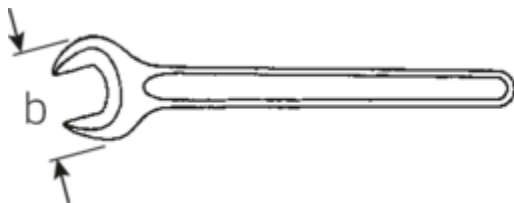

Einmaulschlüssel, metrisch

4004

Art.No. **40040900**
GTIN **4018754018451**
Model **4004 90 EINMAULSCHLUESSEL**

Bezeichnung. Einmaulschlüssel SW 90mm L.690mm

Eigenschaften.

- DIN 894 bis 85 mm
- Spezialstahl, stahlgrau

Vorteile.

DIN 894 bis 85 mm.

Technische Zeichnung.

Technische Attribute.

a	23 mm
Breite mm (b)	173 mm
Länge mm (L)	690 mm
Schlüsselweite [mm]	90 mm
Schlüsselweite 1 [mm]	90 mm

Logistikdaten.

Tiefe mm (IFS)	690
Breite mm (IFS)	169
Höhe mm (IFS)	24
Länge (verpackt, mm)	690
Breite (verpackt, mm)	169
Höhe (verpackt, mm)	24