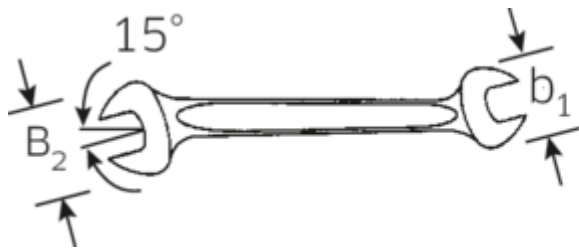

#### Label.

Double open-ended spanners Spanner size 36 x 41 mm L.375mm

## Technical Attributes.

|                                |            |
|--------------------------------|------------|
| <b>a</b>                       | 11 mm      |
| <b>b1</b>                      | 80 mm      |
| <b>b2</b>                      | 88 mm      |
| <b>Length mm (L)</b>           | 375 mm     |
| <b>Jaw angle</b>               | $15^\circ$ |
| <b>Width across flats [mm]</b> | 36 x 41 mm |
| <b>Spanner width 1 [mm]</b>    | 36 mm      |
| <b>Spanner width 2 [mm]</b>    | 41 mm      |