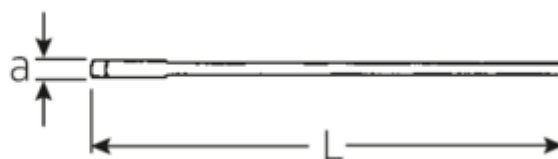

## Einmaulschlüssel, metrisch

**4004**

Art.No. **40040320**  
GTIN **4018754018338**  
Model **4004 32 EINMAULSCHLUESSEL**

**Bezeichnung.** Einmaulschlüssel SW 32mm L.273mm

**Eigenschaften.**

- DIN 894 bis 85 mm
- Spezialstahl, stahlgrau

## Vorteile.

DIN 894 bis 85 mm.

## Technische Attribute.

a	11,8 mm
Breite mm (b)	66 mm
Länge mm (L)	273 mm
Schlüsselweite [mm]	32 mm
Schlüsselweite 1 [mm]	32 mm

## Logistikdaten.

Tiefe mm (IFS)	270
Breite mm (IFS)	65
Höhe mm (IFS)	12
Länge (verpackt, mm)	280
Breite (verpackt, mm)	90
Höhe (verpackt, mm)	51

<b>Volumen (verpackt, dm3)</b>	1.2852 dm3
<b>Art.-Nr.</b>	40040320
<b>Gewicht (brutto, kg)</b>	1,590
<b>Gewicht PAP (kg)</b>	0,000
<b>Gewicht PVC (kg)</b>	0,013
<b>GTIN</b>	4018754018338
<b>Ursprungsland</b>	GERMANY
<b>Ursprungsregion</b>	Nordrhein-Westfalen
<b>WEEE/ElektroG</b>	nicht ear-pflichtig
<b>Zolltarifnr</b>	82041100
<b>Packnorm</b>	5
<b>Gewicht (g)</b>	315 g