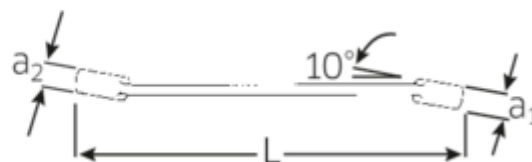

Doppelringschlüssel offen abgew. OPEN RING, zöllig, Sechskant

OPEN RING 24a

Art.No. **41482428**
GTIN **4018754022861**
Model **24 A 3/8 X 7/16**

Bezeichnung.

Doppelringschlüssel offen abgew. SW 3/8 x 7/16 " L.155mm

Eigenschaften.

- **zöllige** Schlüsselweiten
- 10° abgewinkelt
- **mit Sechskant**
- DIN 3118/ISO 3318
- stabile, schlanke und leichte Konstruktion
- enorm belastbar und langlebig
- griffige, angenehme Haptik durch das STAHLWILLE Rundfinish
- im Gesenk geschmiedet, gehärtet und im Ölbad abgekühlt
- Chrome-Alloy-Steel, verchromt

Vorteile.

Hochwertiger offener Doppelringschlüssel mit Sechskant für Arbeiten an z. B. Gewindestangen oder langen Schrauben.

Produkt-Highlights.

Schlanke Bauform.

Mit ihren dünnen Wänden ermöglichen die Ringe ein problemloses Arbeiten an schwer zugänglichen Stellen. Die Ringhöhe übertrifft die Größe der genormten Muttern, was das Festklemmen effektiv verhindert.

Technische Zeichnung.

Technische Attribute.

a1	8,5 mm
a2	9 mm
Abtriebsprofil	Sechskant AS-Drive®
d1	19,5 mm
d2	21,5 mm
Länge mm (L)	155 mm
m1	7,1 mm
m2	8,6 mm
Schlüsselweite 1 [Zoll]	3/8 "
Schlüsselweite 2 [Zoll]	7/16 "