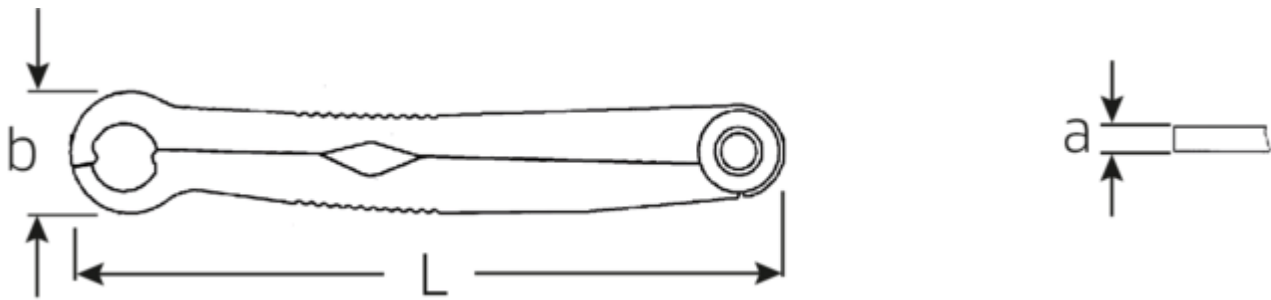

Ratschenschlüssel FastRatch

FastRatch 240

Art.No. **41100808**
GTIN **4018754165049**
Model **240 8-5/16**

Bezeichnung. Ratschenschlüssel SW 8 5/16mm/" L.121,4mm

- Eigenschaften.**
- patentiert
 - besonders geeignet für Überwurfmuttern
 - ergonomische, schlanke Bauform
 - aus rostfreiem, vergütetem Edelstahl
 - Deutsches Bundes-Gebrauchsmuster (DBGM)

Vorteile.

Konkurrenzloser Ratschenschlüssel FastRatch 8 mm – 5/16"; Länge 121,4 mm; 41100808.

Dank der patentierten Technik des „sich öffnenden Rings“ kann er selbst in schwer zugänglichen Einbaulagen wie Leitungsverschraubungen problemlos agieren.

Das markante STAHLWILLE Rundfinish verleiht dem Ratschenringmaulschlüssel eine griffige und angenehme Haptik für sicheres Arbeiten, selbst mit ölverschmierten Händen.

Vereint die Vorteile mehrerer Werkzeuge: Die Zentrierung auf dem Schraubenkopf eines Ringschlüssels, seitliches Aufstecken eines Maulschlüssels sowie das zuverlässige Ratschen.

Präziser Selbstklemmeffekt: Gelenkig gelagerte Schenkel mit Federsystem und integrierte Daumen-Öffnungshilfe verteilen die Kraft gleichmäßig auf die Flanken.

Technische Zeichnung.

Technische Attribute.

a	4 mm
Breite mm (b)	16 mm
Länge mm (L)	121,4 mm
Legierung	Edelstahl, rostfrei
Schlüsselweite [mm und Zoll]	8 5/16
Schlüsselweite [mm]	8 mm
Schlüsselweite [Zoll]	5/16 "
Schlüsselweite 1 [mm]	8 mm
Schlüsselweite 1 [Zoll]	5/16 "