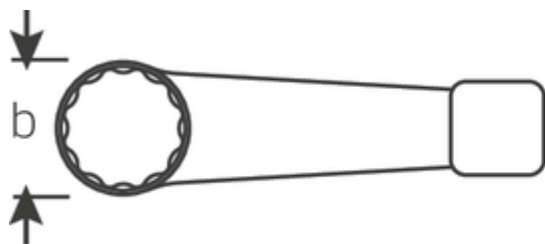

## Schlagringschlüssel, metrisch

**4205**

Art.No. **42050050**  
GTIN **4018754024223**  
Model **4205 50 SCHLAG-  
RINGSCHLUESSEL**

**Bezeichnung.** Schlagringschlüssel SW 50mm L.250mm

**Eigenschaften.**

### Technische Attribute.

a	23,5 mm
Breite mm (b)	80 mm
Länge mm (L)	250 mm
Schlüsselweite [mm]	50 mm
Schlüsselweite 1 [mm]	50 mm