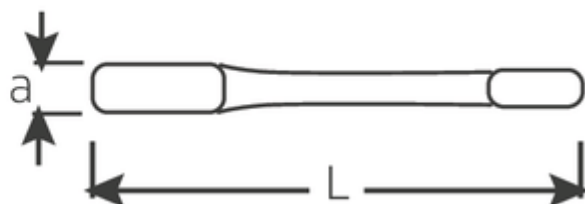

## Schlagringschlüssel, metrisch

**4205**

Art.No. **42050050**  
GTIN **4018754024223**  
Model **4205 50 SCHLAG-  
RINGSCHLUESSEL**

**Bezeichnung.** Schlagringschlüssel SW 50mm L.250mm

**Eigenschaften.**

### Technische Attribute.

a	23,5 mm
Breite mm (b)	80 mm
Länge mm (L)	250 mm
Schlüsselweite [mm]	50 mm
Schlüsselweite 1 [mm]	50 mm