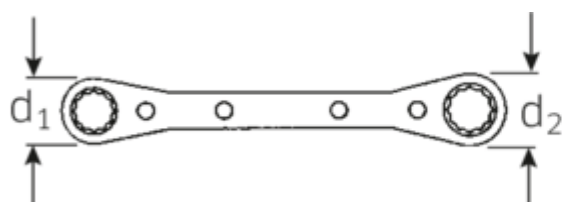

Doppelringratschenschlüssel, zöllig, Doppelsechskant

25aN

Art.No. **41564246**
GTIN **4018754164509**
Model **25AN 13/16 X 15/16**
RATSCHENRINGSCHLUESSEL

Bezeichnung.

Doppelringratschenschlüssel SW 13/16 x 15/16 " L.235mm

Eigenschaften.

- mit Doppelsechskant
- wie Nr. 25, jedoch in Ganzstahl-Ausführung
- Fed. Spec. GGG-W-001405

Vorteile.

wie Nr. 25, jedoch in Ganzstahl-Ausführung.

Technische Zeichnung.

Technische Attribute.

a	12 mm
Abtriebsprofil	Doppelsechskant AS-Drive®
d1	36 mm
d2	40 mm

Logistikdaten.

Tiefe mm (IFS)	236
Breite mm (IFS)	42
Höhe mm (IFS)	12
Länge (verpackt, mm)	236
Breite (verpackt, mm)	42

Länge mm (L)	235 mm	Höhe (verpackt, mm)	12
Schlüsselweite 1 [Zoll]	13/16 "	Volumen (verpackt, dm3)	0.118944 dm3
Schlüsselweite 2 [Zoll]	15/16 "	Art.-Nr.	41564246
		Gewicht (brutto, kg)	0,281
		Gewicht PAP (kg)	0,000
		Gewicht PVC (kg)	0,005
		GTIN	4018754164509
		Ursprungsland	UNITED STATES
		Ursprungsregion	Ausländischer Ursprung
		WEEE/ElektroG	nicht ear-pflichtig
		Zolltarifnr	82041100
		Packnorm	1
		Gewicht (g)	281 g

Varianten.

Art.-Nr.	Artikelnr (ERP)	Bezeichnung	GTIN
41561620	25AN 1/4 X 5/16 RATSCHENRINGSCHLUESSEL	Doppelringratschenschlüssel SW 1/4 x 5/16 " L.109mm	4018754164448
41562022	25AN 5/16 X 11/32 RATSCHENRINGSCHLUESSEL	Doppelringratschenschlüssel SW 5/16 x 11/32 " L.109mm	4018754164455
41562428	25AN 3/8 X 7/16 RATSCHENRINGSCHLUESSEL	Doppelringratschenschlüssel SW 3/8 x 7/16 " L.139mm	4018754164462
41563234	25AN 1/2 X 9/16 RATSCHENRINGSCHLUESSEL	Doppelringratschenschlüssel SW 1/2 x 9/16 " L.174mm	4018754164479
41563638	25AN 5/8 X 11/16 RATSCHENRINGSCHLUESSEL	Doppelringratschenschlüssel SW 5/8 x 11/16 " L.205mm	4018754164486
41564044	25AN 3/4 X 7/8 RATSCHENRINGSCHLUESSEL	Doppelringratschenschlüssel SW 3/4 x 7/8 " L.235mm	4018754164493
41564246	25AN 13/16 X 15/16 RATSCHENRINGSCHLUESSEL	Doppelringratschenschlüssel SW 13/16 x 15/16 " L.235mm	4018754164509