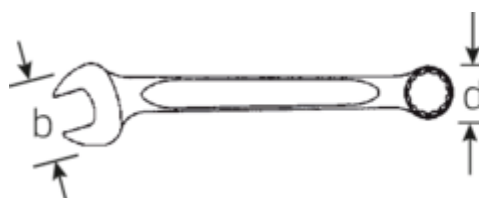

Eigenschaften.

Inhalt: 25-teilig:

25 Doppelringmaulschlüssel Nr. 13: 5,5; 6; 7; 8; 9; 10; 11; 12; 13; 14; 15; 16; 17; 18; 19; 20; 21; 22; 23; 24; 27; 29; 30; 32; 34 mm

Vorteile.

Made in Germany - Ringmaulschlüssel-Satz in TCS-Einlage, 25 St.-tlg., 5,5 - 34 mm, Ringseite 15° abgewinkelt, DIN 3113 Form B, Chrome-Alloy-Steel, verchromt.

Technische Zeichnung.

Technische Attribute.

Anzahl Werkzeuge	25 St.
Bereich	5,5 - 34
Breite mm (b)	530 mm
DIN	DIN 3113 Form B
Höhe mm (h)	80 mm

Logistikdaten.

Tiefe mm (IFS)	550
Breite mm (IFS)	360
Höhe mm (IFS)	90
Länge (verpackt, mm)	550
Breite (verpackt, mm)	360

Länge mm (L)	350 mm	Höhe (verpackt, mm)	90
Legierung	Chrome-Alloy-Steel, verchromt	Volumen (verpackt, dm³)	17.82 dm ³
Schubladeneinteilung	3/3	Art.-Nr.	96832096
		Gewicht (brutto, kg)	5,700
		Gewicht PAP (kg)	0,398
		Gewicht PVC (kg)	0,000
		GTIN	4018754209231
		Ursprungsland	GERMANY
		Ursprungsregion	Nordrhein-Westfalen
		WEEE/ElektroG	nicht ear-pflichtig
		Zolltarifnr	82041100
		Packnorm	1
		Gewicht (g)	4500 g