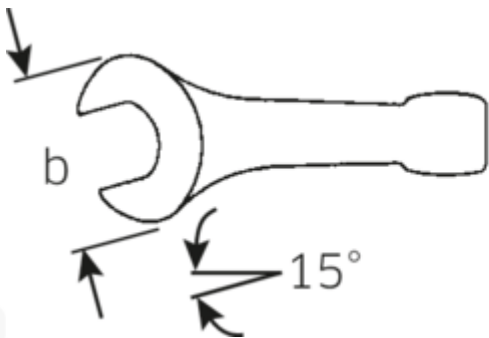

Schlagmaulschlüssel

4204

Art.No. **42040060**
GTIN **4018754023738**
Model **4204 60 SCHLAG-
MAULSCHLUESSEL**

Bezeichnung. Schlagmaulschlüssel SW 60mm L.320mm

Eigenschaften.

- DIN 133
- Spezialstahl, stahlgrau

Vorteile.

DIN 133.

Technische Zeichnung.

Technische Attribute.

Länge mm (L)	320 mm
Schlüsselweite [mm]	60 mm
Schlüsselweite 1 [mm]	60 mm

Logistikdaten.

Tiefe mm (IFS)	320
Breite mm (IFS)	125
Höhe mm (IFS)	26

Länge (verpackt, mm)	320
Breite (verpackt, mm)	125
Höhe (verpackt, mm)	26
Volumen (verpackt, dm³)	1.04 dm ³
Art.-Nr.	42040060
Gewicht (brutto, kg)	2,660
Gewicht PAP (kg)	0,000
Gewicht PVC (kg)	0,000
GTIN	4018754023738
Ursprungsland	GERMANY
Ursprungsregion	Nordrhein-Westfalen
WEEE/ElektroG	nicht ear-pflichtig
Zolltarifnr	82041100
Packnorm	1
Gewicht (g)	2559 g

42040080	4204 80 SCHLAG- MAULSCHLUESSEL	Schlagmaulschlüssel SW 80mm L.408mm	4018754023776
42040085	4204 85 SCHLAG- MAULSCHLUESSEL	Schlagmaulschlüssel SW 85mm L.408mm	4018754023783
42040090	4204 90 SCHLAG- MAULSCHLUESSEL	Schlagmaulschlüssel SW 90mm L.445mm	4018754023790
42040095	4204 95 SCHLAG- MAULSCHLUESSEL	Schlagmaulschlüssel SW 95mm L.445mm	4018754023806
42040100	4204 100 SCHLAG- MAULSCHLUESSEL	Schlagmaulschlüssel SW 100mm L.485mm	4018754023813
42040105	4204 105 SCHLAG- MAULSCHLUESSEL	Schlagmaulschlüssel SW 105mm L.485mm	4018754023820