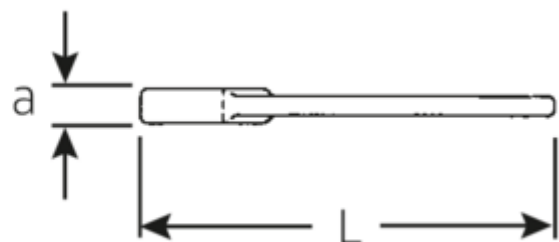

Schlagmaulschlüssel

4204

Art.No. **42040060**
GTIN **4018754023738**
Model **4204 60 SCHLAG-
MAULSCHLUESSEL**

Bezeichnung. Schlagmaulschlüssel SW 60mm L.320mm

Eigenschaften.

- DIN 133
- Spezialstahl, stahlgrau

Vorteile.

DIN 133.

Technische Zeichnung.

Technische Attribute.

Länge mm (L)	320 mm
Schlüsselweite [mm]	60 mm
Schlüsselweite 1 [mm]	60 mm

Logistikdaten.

Tiefe mm (IFS)	320
Breite mm (IFS)	125
Höhe mm (IFS)	26

Länge (verpackt, mm)	320
Breite (verpackt, mm)	125
Höhe (verpackt, mm)	26
Volumen (verpackt, dm³)	1.04 dm ³
Art.-Nr.	42040060
Gewicht (brutto, kg)	2,660
Gewicht PAP (kg)	0,000
Gewicht PVC (kg)	0,000
GTIN	4018754023738
Ursprungsland	GERMANY
Ursprungsregion	Nordrhein-Westfalen
WEEE/ElektroG	nicht ear-pflichtig
Zolltarifnr	82041100
Packnorm	1
Gewicht (g)	2559 g