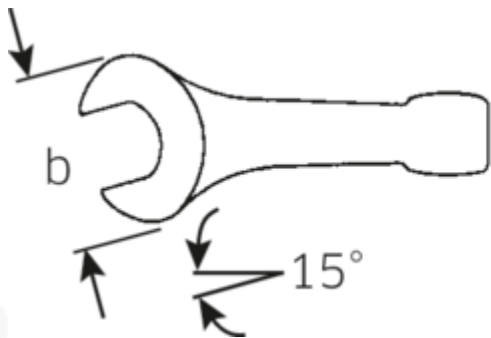

Schlagmaulschlüssel

4204

Art.No. **42040075**
GTIN **4018754023769**
Model **4204 75 SCHLAG-
MAULSCHLUESSEL**

Bezeichnung. Schlagmaulschlüssel SW 75mm L.375mm

Eigenschaften.

- DIN 133
- Spezialstahl, stahlgrau

Vorteile.

DIN 133.

Technische Zeichnung.

Technische Attribute.

Länge mm (L)	375 mm
Schlüsselweite [mm]	75 mm
Schlüsselweite 1 [mm]	75 mm

Logistikdaten.

Tiefe mm (IFS)	373
Breite mm (IFS)	158
Höhe mm (IFS)	31

Länge (verpackt, mm)	373
Breite (verpackt, mm)	158
Höhe (verpackt, mm)	31
Volumen (verpackt, dm3)	1.826954 dm3
Art.-Nr.	42040075
Gewicht (brutto, kg)	3,940
Gewicht PAP (kg)	0,000
Gewicht PVC (kg)	0,000
GTIN	4018754023769
Ursprungsland	GERMANY
Ursprungsregion	Nordrhein-Westfalen
WEEE/ElektroG	nicht ear-pflichtig
Zolltarifnr	82041100
Packnorm	1
Gewicht (g)	4163 g

42040080	4204 80 SCHLAG- MAULSCHLUESSEL	Schlagmaulschlüssel SW 80mm L.408mm	4018754023776
42040085	4204 85 SCHLAG- MAULSCHLUESSEL	Schlagmaulschlüssel SW 85mm L.408mm	4018754023783
42040090	4204 90 SCHLAG- MAULSCHLUESSEL	Schlagmaulschlüssel SW 90mm L.445mm	4018754023790
42040095	4204 95 SCHLAG- MAULSCHLUESSEL	Schlagmaulschlüssel SW 95mm L.445mm	4018754023806
42040100	4204 100 SCHLAG- MAULSCHLUESSEL	Schlagmaulschlüssel SW 100mm L.485mm	4018754023813
42040105	4204 105 SCHLAG- MAULSCHLUESSEL	Schlagmaulschlüssel SW 105mm L.485mm	4018754023820