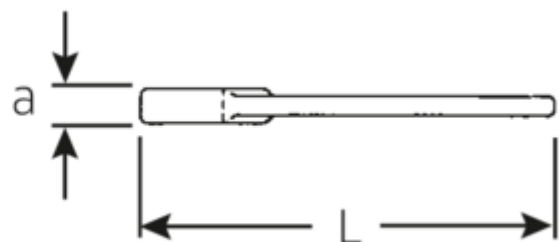

Schlagmaulschlüssel

4204

Art.No. **42040075**
GTIN **4018754023769**
Model **4204 75 SCHLAG-
MAULSCHLUESSEL**

Bezeichnung. Schlagmaulschlüssel SW 75mm L.375mm

Eigenschaften.

- DIN 133
- Spezialstahl, stahlgrau

Vorteile.

DIN 133.

Technische Zeichnung.

Technische Attribute.

Länge mm (L)	375 mm
Schlüsselweite [mm]	75 mm
Schlüsselweite 1 [mm]	75 mm

Logistikdaten.

Tiefe mm (IFS)	373
Breite mm (IFS)	158
Höhe mm (IFS)	31

Länge (verpackt, mm)	373
Breite (verpackt, mm)	158
Höhe (verpackt, mm)	31
Volumen (verpackt, dm3)	1.826954 dm3
Art.-Nr.	42040075
Gewicht (brutto, kg)	3,940
Gewicht PAP (kg)	0,000
Gewicht PVC (kg)	0,000
GTIN	4018754023769
Ursprungsland	GERMANY
Ursprungsregion	Nordrhein-Westfalen
WEEE/ElektroG	nicht ear-pflichtig
Zolltarifnr	82041100
Packnorm	1
Gewicht (g)	4163 g