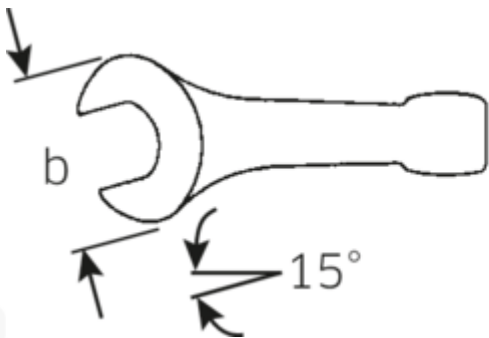

Schlagmaulschlüssel

4204

Art.No. 42040065
GTIN 4018754023745
Model 4204 65 SCHLAG-
MAULSCHLUESSEL

Bezeichnung. Schlagmaulschlüssel SW 65mm L.342mm

Eigenschaften.

- DIN 133
- Spezialstahl, stahlgrau

Vorteile.

DIN 133.

Technische Zeichnung.

Technische Attribute.

Länge mm (L)	342 mm
Schlüsselweite [mm]	65 mm
Schlüsselweite 1 [mm]	65 mm

Logistikdaten.

Tiefe mm (IFS)	345
Breite mm (IFS)	135
Höhe mm (IFS)	30

Länge (verpackt, mm)	345
Breite (verpackt, mm)	135
Höhe (verpackt, mm)	30
Volumen (verpackt, dm³)	1.39725 dm ³
Art.-Nr.	42040065
Gewicht (brutto, kg)	3,285
Gewicht PAP (kg)	0,000
Gewicht PVC (kg)	0,000
GTIN	4018754023745
Ursprungsland	GERMANY
Ursprungsregion	Nordrhein-Westfalen
WEEE/ElektroG	nicht ear-pflichtig
Zolltarifnr	82041100
Packnorm	1
Gewicht (g)	3285 g

Varianten.

Art.-Nr.	Artikelnr (ERP)	Bezeichnung	GTIN
42040027	4204 27 SCHLAG-MAULSCHLUESSEL	Schlagmaulschlüssel SW 27mm L.180mm	4018754023653
42040030	4204 30 SCHLAG-MAULSCHLUESSEL	Schlagmaulschlüssel SW 30mm L.190mm	4018754023660
42040032	4204 32 SCHLAG-MAULSCHLUESSEL	Schlagmaulschlüssel SW 32mm L.190mm	4018754023677
42040036	4204 36 SCHLAG-MAULSCHLUESSEL	Schlagmaulschlüssel SW 36mm L.215mm	4018754023684
42040041	4204 41 SCHLAG-MAULSCHLUESSEL	Schlagmaulschlüssel SW 41mm L.235mm	4018754023691
42040046	4204 46 SCHLAG-MAULSCHLUESSEL	Schlagmaulschlüssel SW 46mm L.255mm	4018754023707
42040050	4204 50 SCHLAG-MAULSCHLUESSEL	Schlagmaulschlüssel SW 50mm L.275mm	4018754023714
42040055	4204 55 SCHLAG-MAULSCHLUESSEL	Schlagmaulschlüssel SW 55mm L.300mm	4018754023721
42040060	4204 60 SCHLAG-MAULSCHLUESSEL	Schlagmaulschlüssel SW 60mm L.320mm	4018754023738
42040065	4204 65 SCHLAG-MAULSCHLUESSEL	Schlagmaulschlüssel SW 65mm L.342mm	4018754023745
42040070	4204 70 SCHLAG-MAULSCHLUESSEL	Schlagmaulschlüssel SW 70mm L.375mm	4018754023752
42040075	4204 75 SCHLAG-MAULSCHLUESSEL	Schlagmaulschlüssel SW 75mm L.375mm	4018754023769