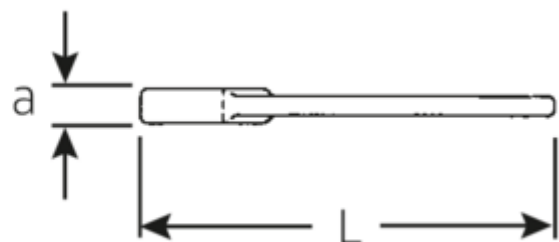

Schlagmaulschlüssel

4204

Art.No. 42040065
GTIN 4018754023745
Model 4204 65 SCHLAG-
MAULSCHLUESSEL

Bezeichnung. Schlagmaulschlüssel SW 65mm L.342mm

Eigenschaften.

- DIN 133
- Spezialstahl, stahlgrau

Vorteile.

DIN 133.

Technische Zeichnung.

Technische Attribute.

Länge mm (L)	342 mm
Schlüsselweite [mm]	65 mm
Schlüsselweite 1 [mm]	65 mm

Logistikdaten.

Tiefe mm (IFS)	345
Breite mm (IFS)	135
Höhe mm (IFS)	30

Länge (verpackt, mm)	345
Breite (verpackt, mm)	135
Höhe (verpackt, mm)	30
Volumen (verpackt, dm³)	1.39725 dm ³
Art.-Nr.	42040065
Gewicht (brutto, kg)	3,285
Gewicht PAP (kg)	0,000
Gewicht PVC (kg)	0,000
GTIN	4018754023745
Ursprungsland	GERMANY
Ursprungsregion	Nordrhein-Westfalen
WEEE/ElektroG	nicht ear-pflichtig
Zolltarifnr	82041100
Packnorm	1
Gewicht (g)	3285 g

Varianten.

Art.-Nr.	Artikelnr (ERP)	Bezeichnung	GTIN
42040027	4204 27 SCHLAG-MAULSCHLUESSEL	Schlagmaulschlüssel SW 27mm L.180mm	4018754023653
42040030	4204 30 SCHLAG-MAULSCHLUESSEL	Schlagmaulschlüssel SW 30mm L.190mm	4018754023660
42040032	4204 32 SCHLAG-MAULSCHLUESSEL	Schlagmaulschlüssel SW 32mm L.190mm	4018754023677
42040036	4204 36 SCHLAG-MAULSCHLUESSEL	Schlagmaulschlüssel SW 36mm L.215mm	4018754023684
42040041	4204 41 SCHLAG-MAULSCHLUESSEL	Schlagmaulschlüssel SW 41mm L.235mm	4018754023691
42040046	4204 46 SCHLAG-MAULSCHLUESSEL	Schlagmaulschlüssel SW 46mm L.255mm	4018754023707
42040050	4204 50 SCHLAG-MAULSCHLUESSEL	Schlagmaulschlüssel SW 50mm L.275mm	4018754023714
42040055	4204 55 SCHLAG-MAULSCHLUESSEL	Schlagmaulschlüssel SW 55mm L.300mm	4018754023721
42040060	4204 60 SCHLAG-MAULSCHLUESSEL	Schlagmaulschlüssel SW 60mm L.320mm	4018754023738
42040065	4204 65 SCHLAG-MAULSCHLUESSEL	Schlagmaulschlüssel SW 65mm L.342mm	4018754023745
42040070	4204 70 SCHLAG-MAULSCHLUESSEL	Schlagmaulschlüssel SW 70mm L.375mm	4018754023752
42040075	4204 75 SCHLAG-MAULSCHLUESSEL	Schlagmaulschlüssel SW 75mm L.375mm	4018754023769