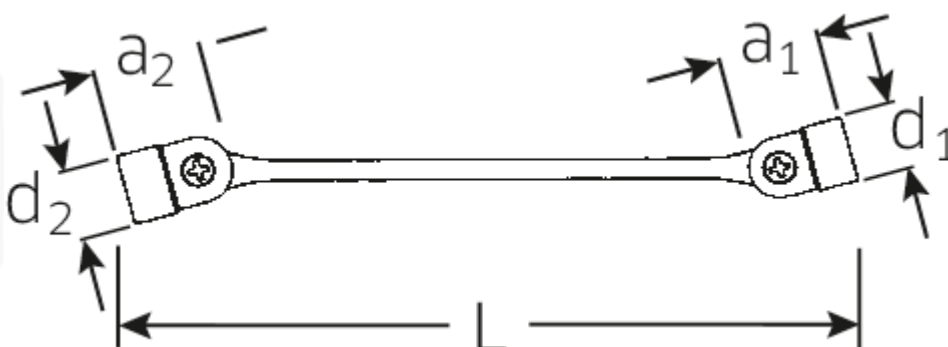

#### Bezeichnung.

Doppelgelenkschlüssel SW 24 x 27mm L.349,5mm

#### Eigenschaften.

- mit metrischen, ungleichen Schlüsselweiten
- mit schwenkbarem Doppelsechskant
- Stabile, schlanke und leichte Konstruktion
- Hohe Biegefestigkeit durch Doppel-T-Profil
- Griffige, hautsympatische Oberfläche durch STAHLWILLE Rundfinish
- Extrem belastbar, außergewöhnlich langlebig
- Im Gesenk geschmiedet, gehärtet und im Ölbad abgekühlt
- Chrome-Alloy-Steel, verchromt

## Technische Attribute.

a1	32,4 mm
a2	36,1 mm
Abtriebsprofil	Doppelsechskant AS-Drive®
d1	50,5 mm
d2	60,5 mm
Länge mm (L)	349,5 mm
Schlüsselweite [mm]	24 x 27 mm
Schlüsselweite 1 [mm]	24 mm
Schlüsselweite 2 [mm]	27 mm