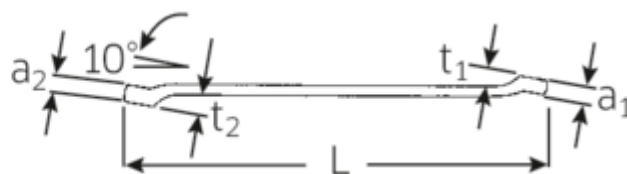

Doppelringschlüssel, zöllig

230a

Art.No. **41612022**
GTIN **4018754158799**
Model **230 A 5/16 X 11/32**

Bezeichnung.

Doppelringschlüssel SW 5/16 x 11/32 " L.195mm

Eigenschaften.

- **zöllige** Schlüsselweiten
- flach gekröpft
- SAE AS 954 (Maße und Prüfwerte)
- Fed. Spec. GGG-W-636E
- S.B.A.C. Techn. Spec. T.S. 48 bis 1/2"
- stabile, schlanke und leichte Konstruktion
- enorm belastbar und langlebig
- griffige, angenehme Haptik durch das STAHLWILLE Rundfinish
- HPQ® Hochleistungsstahl, verchromt

Vorteile.

Hochwertiger Doppelringschlüssel, flach gekröpft, mit zölligen Schlüsselweiten.

Technische Zeichnung.

Technische Attribute.

a1 7 mm

Logistikdaten.

Tiefe mm (IFS) 200

a2	8 mm	Breite mm (IFS)	14
Abtriebsprofil	Doppelsechskant AS-Drive®	Höhe mm (IFS)	10
d1	11,9 mm	Länge (verpackt, mm)	205
d2	13,5 mm	Breite (verpackt, mm)	100
Länge mm (L)	195 mm	Höhe (verpackt, mm)	20
Schlüsselweite 1 [Zoll]	5/16 "	Volumen (verpackt, dm3)	0.41 dm3
Schlüsselweite 2 [Zoll]	11/32 "	Art.-Nr.	41612022
t1	8 mm	Gewicht (brutto, kg)	0,476
t2	9 mm	Gewicht PAP (kg)	0,000
		Gewicht PVC (kg)	0,007
		GTIN	4018754158799
		Ursprungsland	GERMANY
		Ursprungsregion	Nordrhein-Westfalen
		WEEE/ElektroG	nicht ear-pflichtig
		Zolltarifnr	82041100
		Packnorm	10
		Gewicht (g)	45 g