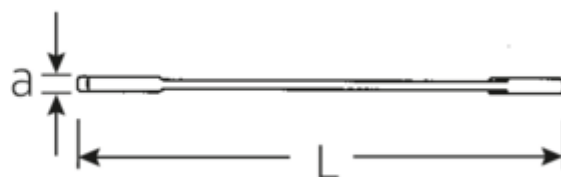

## Technical Attributes.

a	5,3 mm
b1	32 mm
b2	35 mm
Length mm (L)	190 mm
Jaw angle	15 °
Width across flats [mm]	14 x 15 mm
Spanner width 1 [mm]	14 mm
Spanner width 2 [mm]	15 mm