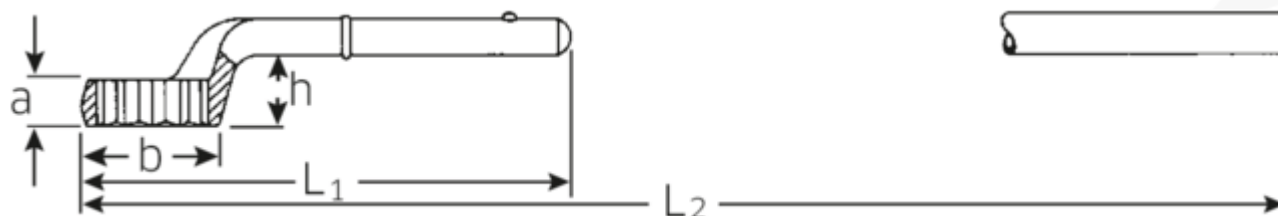

Zugringschlüssel

5

Art.No. **42020036**
GTIN **4018754023455**
Model **5 36 ZUG-RINGSCHLUESSEL**

Bezeichnung. Zugringschlüssel SW 36mm L.245mm

Eigenschaften.

- ohne Handgriff
- Chrome-Alloy-Steel, verchromt
- L₂ = Länge mit Handgriff 5 1/2

Technische Zeichnung.

Technische Attribute.

a	20 mm
Breite mm (b)	54 mm
für Nr.	2
Höhe mm (h)	35,5 mm
L1	245 mm
L2	735 mm
Legierung	Chrome-Alloy-Steel, verchromt
Schlüsselweite [mm]	36 mm
Schlüsselweite 1 [mm]	36 mm

Logistikdaten.

Tiefe mm (IFS)	245
Breite mm (IFS)	54
Höhe mm (IFS)	20
Länge (verpackt, mm)	250
Breite (verpackt, mm)	55
Höhe (verpackt, mm)	21
Volumen (verpackt, dm ³)	0.28875 dm ³
Art.-Nr.	42020036
Gewicht (brutto, kg)	0,816