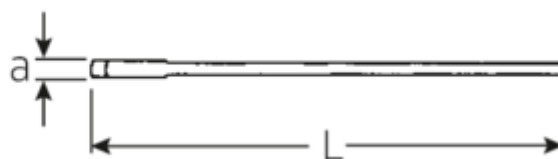

## Einmaulschlüssel, metrisch

**4004**

Art.No. **40040800**  
GTIN **4018754018437**  
Model **4004 80 EINMAULSCHLUESSEL**

**Bezeichnung.** Einmaulschlüssel SW 80mm L.645mm

**Eigenschaften.**

- DIN 894 bis 85 mm
- Spezialstahl, stahlgrau

## Vorteile.

DIN 894 bis 85 mm.

## Technische Attribute.

a	22 mm
Breite mm (b)	162 mm
Länge mm (L)	645 mm
Schlüsselweite [mm]	80 mm
Schlüsselweite 1 [mm]	80 mm

## Logistikdaten.

Tiefe mm (IFS)	643
Breite mm (IFS)	158
Höhe mm (IFS)	22
Länge (verpackt, mm)	643
Breite (verpackt, mm)	158
Höhe (verpackt, mm)	22

<b>Volumen (verpackt, dm3)</b>	2.235068 dm3
<b>Art.-Nr.</b>	40040800
<b>Gewicht (brutto, kg)</b>	3,185
<b>Gewicht PAP (kg)</b>	0,000
<b>Gewicht PVC (kg)</b>	0,000
<b>GTIN</b>	4018754018437
<b>Ursprungsland</b>	GERMANY
<b>Ursprungsregion</b>	Nordrhein-Westfalen
<b>WEEE/ElektroG</b>	nicht ear-pflichtig
<b>Zolltarifnr</b>	82041100
<b>Packnorm</b>	1
<b>Gewicht (g)</b>	2963 g