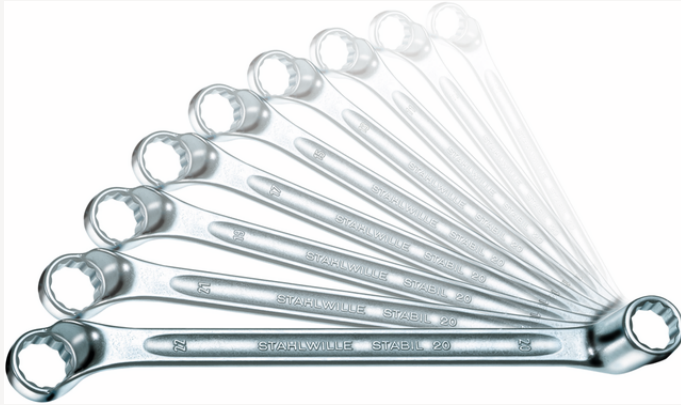

Doppelringschlüssel-Satz StahlwilleSTABIL® , metrisch

StahlwilleSTABIL® 20

Art.No. **96410408**
GTIN **4018754122943**
Model **20/7N**

Bezeichnung. Doppelringschlüssel-Satz 20/7N 6x7 - 18x19 7 St.

Eigenschaften.

- **metrische** Schlüsselweiten
- tief gekröpft, Auflegewinkel 75°
- stabile, schlanke und leichte Konstruktion
- enorm belastbar und langlebig
- hohe Biegefestigkeit durch das Doppel-T-Profil
- griffige, angenehme Haptik durch das STAHlwILLE Rundfinish
- im Gesenk geschmiedet, gehärtet und im Ölbad abgekühlt
- Chrome-Alloy-Steel, verchromt
- in stabiler Kartonverpackung

Vorteile.

Hochwertiger Doppelringschlüssel-Satz , 7 St., 6x7 - 18x19 mm, Ringseiten tief gekröpft, Auflegewinkel 75°.

Das markante STAHlwILLE Rundfinish verleiht dem Schraubenschlüssel eine griffige und angenehme Haptik für sicheres Arbeiten, selbst mit ölverschmierten Händen.

Technische Zeichnung.

Technische Attribute.

Anzahl Werkzeuge	7 St.
Bereich	6x7 - 18x19
Nr.	20/7N

Logistikdaten.

Tiefe mm (IFS)	286
Breite mm (IFS)	62
Höhe mm (IFS)	42
Länge (verpackt, mm)	286
Breite (verpackt, mm)	62
Höhe (verpackt, mm)	42
Volumen (verpackt, dm ³)	0.744744 dm ³
Art.-Nr.	96410408
Gewicht (brutto, kg)	0,930
Gewicht PAP (kg)	0,054
Gewicht PVC (kg)	0,000
GTIN	4018754122943
Ursprungsland	GERMANY
Ursprungsregion	Nordrhein-Westfalen
WEEE/ElektroG	nicht ear-pflichtig
Zolltarifnr	82041100
Packnorm	1
Gewicht (g)	930 g