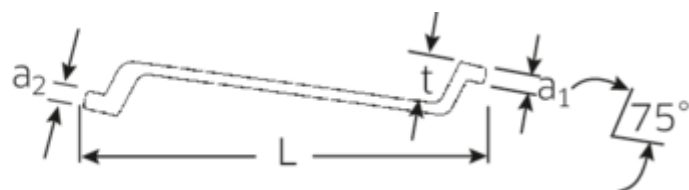

Doppelringschlüssel-Satz StahlwilleSTABIL® , metrisch

StahlwilleSTABIL® 20

Art.No. **96410408**
GTIN **4018754122943**
Model **20/7N**

Bezeichnung. Doppelringschlüssel-Satz 20/7N 6x7 - 18x19 7 St.

Eigenschaften.

- **metrische** Schlüsselweiten
- tief gekröpft, Auflegewinkel 75°
- stabile, schlanke und leichte Konstruktion
- enorm belastbar und langlebig
- hohe Biegefestigkeit durch das Doppel-T-Profil
- griffige, angenehme Haptik durch das STAHlwILLE Rundfinish
- im Gesenk geschmiedet, gehärtet und im Ölbad abgekühlt
- Chrome-Alloy-Steel, verchromt
- in stabiler Kartonverpackung

Vorteile.

Hochwertiger Doppelringschlüssel-Satz , 7 St., 6x7 - 18x19 mm, Ringseiten tief gekröpft, Auflegewinkel 75°.

Das markante STAHlwILLE Rundfinish verleiht dem Schraubenschlüssel eine griffige und angenehme Haptik für sicheres Arbeiten, selbst mit ölverschmierten Händen.

Technische Zeichnung.

Technische Attribute.

Anzahl Werkzeuge	7 St.
Bereich	6x7 - 18x19
Nr.	20/7N

Logistikdaten.

Tiefe mm (IFS)	286
Breite mm (IFS)	62
Höhe mm (IFS)	42
Länge (verpackt, mm)	286
Breite (verpackt, mm)	62
Höhe (verpackt, mm)	42
Volumen (verpackt, dm ³)	0.744744 dm ³
Art.-Nr.	96410408
Gewicht (brutto, kg)	0,930
Gewicht PAP (kg)	0,054
Gewicht PVC (kg)	0,000
GTIN	4018754122943
Ursprungsland	GERMANY
Ursprungsregion	Nordrhein-Westfalen
WEEE/ElektroG	nicht ear-pflichtig
Zolltarifnr	82041100
Packnorm	1
Gewicht (g)	930 g