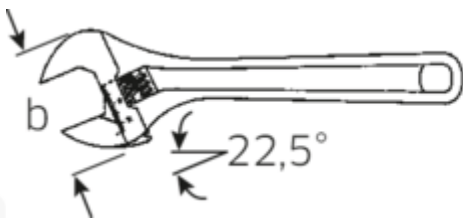

Adjustable spanner, metric

4025

Art.No. **40250108**
 GTIN **4018754299515**
 Model **4025 8 VERSTELLBARER
 EINMAULSCHLUESSEL**

Label. Adjustable spanner max. spanner size 30mm L.207mm

- Features.**
- Clockwise
 - DIN 3117/ISO 6787 Form B
 - ASME B107.100
 - Jaw position 22.5°
 - Chromium vanadium, chrome plated

Advantages.

Right-handed

Technical Drawing.

Technical Attributes.

a	14 mm
Width mm (b)	62 mm
Size	8

Logistics data.

Depth mm (IFS)	205
Width mm (IFS)	58
Height mm (IFS)	13

Length mm (L)	207 mm	Length (packed, mm)	210
Schlüsselweite max. [mm]	30 mm	Width (packed, mm)	60
		Height (packed, mm)	60
		Volume (packed, dm3)	0.756 dm3
		Art. no.	40250108
		Weight (gross, kg)	1,330
		Weight PAP (kg)	0,000
		Weight PVC (kg)	0,010
		GTIN	4018754299515
		Country of origin	SPAIN
		Region of origin	Ausländischer Ursprung
		WEEE/ElektroG	nicht ear-pflichtig
		Customs tariff no.	82041200
		Packing standard	5
		Weight	310 g

Variants.

Art. no.	Art. no. (ERP)	Description	GTIN
40250104	4025 4 VERSTELLBARER EINMAULSCHLUESSEL	Adjustable spanner max. spanner size 13mm L.115mm	4018754299492
40250106	4025 6 VERSTELLBARER EINMAULSCHLUESSEL	Adjustable spanner max. spanner size 24mm L.161mm	4018754299508
40250108	4025 8 VERSTELLBARER EINMAULSCHLUESSEL	Adjustable spanner max. spanner size 30mm L.207mm	4018754299515
40250110	4025 10 VERSTELLBARER EINMAULSCHLUESSEL	Adjustable spanner max. spanner size 34mm L.259mm	4018754299522
40250112	4025 12 VERSTELLBARER EINMAULSCHLUESSEL	Adjustable spanner max. spanner size 39mm L.311mm	4018754299539
40250115	4025 15 VERSTELLBARER EINMAULSCHLUESSEL	Adjustable spanner max. spanner size 44mm L.386mm	4018754299546
40250118	4025 18 VERSTELLBARER EINMAULSCHLUESSEL	Adjustable spanner max. spanner size 53mm L.462mm	4018754299553