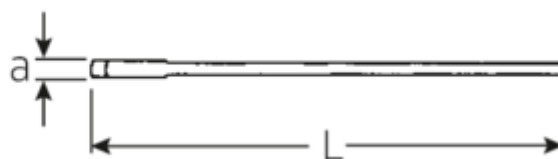

Einmaulschlüssel, metrisch

4004

Art.No. **40040300**
GTIN **4018754018321**
Model **4004 30 EINMAULSCHLUESSEL**

Bezeichnung. Einmaulschlüssel SW 30mm L.261mm

Eigenschaften.

- DIN 894 bis 85 mm
- Spezialstahl, stahlgrau

Vorteile.

DIN 894 bis 85 mm.

Technische Zeichnung.

Technische Attribute.

a	10,8 mm
Breite mm (b)	62 mm
Länge mm (L)	261 mm
Schlüsselweite [mm]	30 mm
Schlüsselweite 1 [mm]	30 mm

Logistikdaten.

Tiefe mm (IFS)	258
Breite mm (IFS)	65
Höhe mm (IFS)	11
Länge (verpackt, mm)	275
Breite (verpackt, mm)	80
Höhe (verpackt, mm)	37

Volumen (verpackt, dm3)	0.814 dm3
Art.-Nr.	40040300
Gewicht (brutto, kg)	1,355
Gewicht PAP (kg)	0,000
Gewicht PVC (kg)	0,011
GTIN	4018754018321
Ursprungsland	GERMANY
Ursprungsregion	Nordrhein-Westfalen
WEEE/ElektroG	nicht ear-pflichtig
Zolltarifnr	82041100
Packnorm	5
Gewicht (g)	275 g