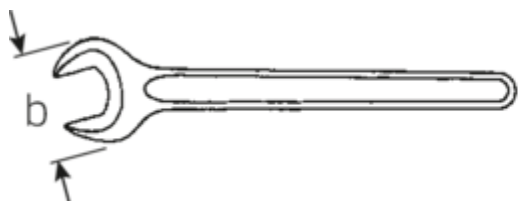

Einmaulschlüssel, metrisch

4004

Art.No. **40040300**
GTIN **4018754018321**
Model **4004 30 EINMAULSCHLUESSEL**

Bezeichnung. Einmaulschlüssel SW 30mm L.261mm

Eigenschaften.

- DIN 894 bis 85 mm
- Spezialstahl, stahlgrau

Vorteile.

DIN 894 bis 85 mm.

Technische Zeichnung.

Technische Attribute.

a	10,8 mm
Breite mm (b)	62 mm
Länge mm (L)	261 mm
Schlüsselweite [mm]	30 mm
Schlüsselweite 1 [mm]	30 mm

Logistikdaten.

Tiefe mm (IFS)	258
Breite mm (IFS)	65
Höhe mm (IFS)	11
Länge (verpackt, mm)	275
Breite (verpackt, mm)	80
Höhe (verpackt, mm)	37