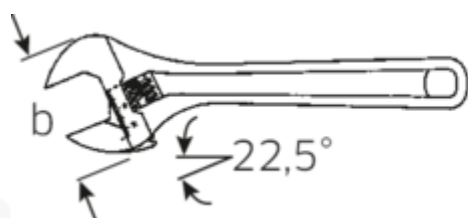

**Einmaulschlüssel verstellbar,
metrisch**

4026N

Art.No. **40260115**
GTIN **4018754299614**
Model **4026 15 VERSTELLBARER
EINMAULSCHLUESSEL**

Bezeichnung.

Einmaulschlüssel verstellbar max.SW 44mm L.386mm

Eigenschaften.

- linksgängig
- DIN 3117/ISO 6787 Form B
- ASME B 107.100
- Maulstellung 22,5°
- Chrom-Vanadium, phosphatiert

Vorteile.

linksgängig.

Technische Zeichnung.

Technische Attribute.

a 25 mm
Breite mm (b) 106 mm
Gr. 15

Logistikdaten.

Tiefe mm (IFS) 385
Breite mm (IFS) 103
Höhe mm (IFS) 25

Länge mm (L)	386 mm	Länge (verpackt, mm)	386
Schlüsselweite max. [mm]	44 mm	Breite (verpackt, mm)	104
		Höhe (verpackt, mm)	26
		Volumen (verpackt, dm3)	1.043744 dm3
		Art.-Nr.	40260115
		Gewicht (brutto, kg)	1,324
		Gewicht PAP (kg)	0,000
		Gewicht PVC (kg)	0,018
		GTIN	4018754299614
		Ursprungsland	SPAIN
		Ursprungsregion	Ausländischer Ursprung
		WEEE/ElektroG	nicht ear-pflichtig
		Zolltarifnr	82041200
		Packnorm	1
		Gewicht (g)	1320 g