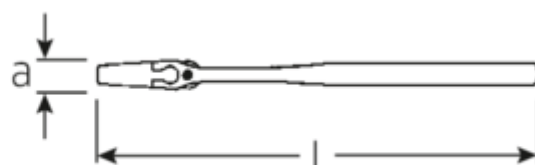

**Einmaulschlüssel verstellbar,
metrisch**

4026N

Art.No. **40260115**
GTIN **4018754299614**
Model **4026 15 VERSTELLBARER
EINMAULSCHLUESSEL**

Bezeichnung.

Einmaulschlüssel verstellbar max.SW 44mm L.386mm

Eigenschaften.

- linksgängig
- DIN 3117/ISO 6787 Form B
- ASME B 107.100
- Maulstellung 22,5°
- Chrom-Vanadium, phosphatiert

Vorteile.

linksgängig.

Technische Zeichnung.

Technische Attribute.

a 25 mm
Breite mm (b) 106 mm
Gr. 15

Logistikdaten.

Tiefe mm (IFS) 385
Breite mm (IFS) 103
Höhe mm (IFS) 25

Länge mm (L)	386 mm	Länge (verpackt, mm)	386
Schlüsselweite max. [mm]	44 mm	Breite (verpackt, mm)	104
		Höhe (verpackt, mm)	26
		Volumen (verpackt, dm3)	1.043744 dm3
		Art.-Nr.	40260115
		Gewicht (brutto, kg)	1,324
		Gewicht PAP (kg)	0,000
		Gewicht PVC (kg)	0,018
		GTIN	4018754299614
		Ursprungsland	SPAIN
		Ursprungsregion	Ausländischer Ursprung
		WEEE/ElektroG	nicht ear-pflichtig
		Zolltarifnr	82041200
		Packnorm	1
		Gewicht (g)	1320 g