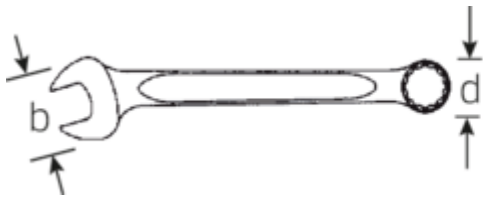

Vorteile.

Hochwertiger Ringmaulschlüssel OPEN BOX, zöllig 11/32", Ring- und Maulseite 15° abgewinkelt, Länge 120 mm, DIN 3113 Form A, Chrome-Alloy-Steel, verchromt, 40482222.

Produkt-Highlights.

Stabile Konstruktion.

Weil auf die Verbindung zwischen Maul und Schaft die größten Kräfte wirken, ist dieser Bereich bei STAHLWILLE verstärkt. Die spezielle Konstruktion stabilisiert die Belastungszonen und reduziert damit die Bruchgefahr auf ein Minimum.

Schlanke Bauform.

Mit ihren dünnen Wänden ermöglichen die Ringe ein problemloses Arbeiten an schwer zugänglichen Stellen. Die Ringhöhe übertrifft die Größe der genormten Muttern, was das Festklemmen effektiv verhindert.

Technische Zeichnung.

Technische Attribute.

a1	4,5 mm
a2	7 mm
Breite mm (b)	21 mm
d	13,4 mm
DIN	DIN 3113 Form A
Länge mm (L)	120 mm
Legierung	Chrome-Alloy-Steel, verchromt
Maulstellung	15 °
Schlüsselweite [Zoll]	11/32 "
Schlüsselweite 1 [Zoll]	11/32 "
Schlüsselweite 2 [Zoll]	11/32 "