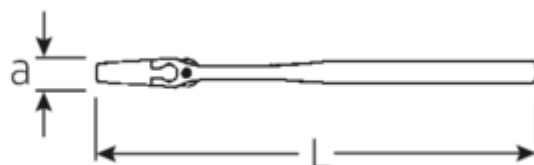

Einmaulschlüssel verstellbar, metrisch

4025

Art.No. **40250106**
GTIN **4018754299508**
Model **4025 6 VERSTELLBARER
EINMAULSCHLUESSEL**

Bezeichnung.

Einmaulschlüssel verstellbar max.SW 24mm L.161mm

Eigenschaften.

- rechtsgängig
- DIN 3117/ISO 6787 Form B
- ASME B107.100
- Maulstellung 22,5°
- Chrom-Vanadium, verchromt

Vorteile.

rechtsgängig.

Technische Zeichnung.

Technische Attribute.

a	10,8 mm
Breite mm (b)	50 mm
Gr.	6

Logistikdaten.

Tiefe mm (IFS)	160
Breite mm (IFS)	48
Höhe mm (IFS)	11

Länge mm (L)	161 mm	Länge (verpackt, mm)	163
Schlüsselweite max. [mm]	24 mm	Breite (verpackt, mm)	63
		Höhe (verpackt, mm)	41
		Volumen (verpackt, dm³)	0.421029 dm ³
		Art.-Nr.	40250106
		Gewicht (brutto, kg)	0,650
		Gewicht PAP (kg)	0,000
		Gewicht PVC (kg)	0,009
		GTIN	4018754299508
		Ursprungsland	SPAIN
		Ursprungsregion	Ausländischer Ursprung
		WEEE/ElektroG	nicht ear-pflichtig
		Zolltarifnr	82041200
		Packnorm	5
		Gewicht (g)	155 g