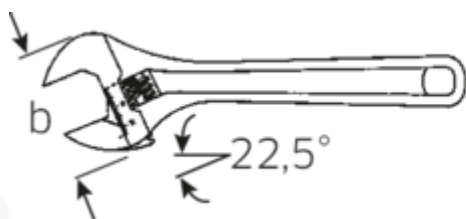

Einmaulschlüssel verstellbar, metrisch

4025

Art.No. **40250106**
GTIN **4018754299508**
Model **4025 6 VERSTELLBARER
EINMAULSCHLUESSEL**

Bezeichnung.

Einmaulschlüssel verstellbar max.SW 24mm L.161mm

Eigenschaften.

- rechtsgängig
- DIN 3117/ISO 6787 Form B
- ASME B107.100
- Maulstellung 22,5°
- Chrom-Vanadium, verchromt

Vorteile.

rechtsgängig.

Technische Zeichnung.

Technische Attribute.

a	10,8 mm
Breite mm (b)	50 mm
Gr.	6

Logistikdaten.

Tiefe mm (IFS)	160
Breite mm (IFS)	48
Höhe mm (IFS)	11

Länge mm (L)	161 mm	Länge (verpackt, mm)	163
Schlüsselweite max. [mm]	24 mm	Breite (verpackt, mm)	63
		Höhe (verpackt, mm)	41
		Volumen (verpackt, dm³)	0.421029 dm ³
		Art.-Nr.	40250106
		Gewicht (brutto, kg)	0,650
		Gewicht PAP (kg)	0,000
		Gewicht PVC (kg)	0,009
		GTIN	4018754299508
		Ursprungsland	SPAIN
		Ursprungsregion	Ausländischer Ursprung
		WEEE/ElektroG	nicht ear-pflichtig
		Zolltarifnr	82041200
		Packnorm	5
		Gewicht (g)	155 g