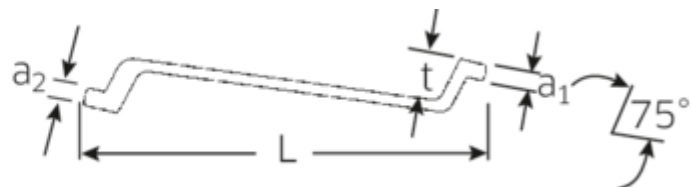

Produkt-Highlights.

Schlanke Bauform.

Mit ihren dünnen Wänden ermöglichen die Ringe ein problemloses Arbeiten an schwer zugänglichen Stellen. Die Ringhöhe übertrifft die Größe der genormten Muttern, was das Festklemmen effektiv verhindert.

Technische Zeichnung.

Technische Attribute.

a1	14 mm
a2	14 mm
Abtriebsprofil	Doppelsechskant AS-Drive®
d1	32,1 mm
d2	34,7 mm
Länge mm (L)	330 mm
Schlüsselweite 1 [mm]	22 mm
Schlüsselweite 2 [mm]	24 mm
t	34 mm