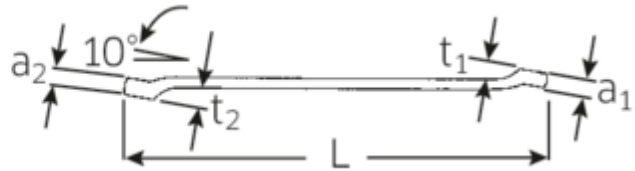

Doppelringschlüssel CORONA, metrisch

CORONA 23

Art.No. 41072022
GTIN 4018754021802
Model 23 20 X 22

Bezeichnung.

Doppelringschlüssel SW 20 x 22 mm L.280mm

Eigenschaften.

- **metrische** Schlüsselweiten
- flach gekröpft
- stabile, schlanke und leichte Konstruktion
- enorm belastbar und langlebig
- griffige, angenehme Haptik durch das STAHLWILLE Rundfinish
- im Gesenk geschmiedet, gehärtet und im Ölbad abgekühlt
- DIN 897/ISO 10104
- Chrome-Alloy-Steel, verchromt

Vorteile.

Hochwertiger Doppelringschlüssel, flach gekröpft, mit metrischen Schlüsselweiten.

Produkt-Highlights.

Schlanke Bauform.

Mit ihren dünnen Wänden ermöglichen die Ringe ein problemloses Arbeiten an schwer zugänglichen Stellen. Die Ringhöhe übertrifft die Größe der genormten Muttern, was das Festklemmen effektiv verhindert.

Technische Zeichnung.

Technische Attribute.

a1	13,5 mm
a2	14,5 mm
Abtriebsprofil	Doppelsechskant AS-Drive®
d1	28,5 mm
d2	31,3 mm
Länge mm (L)	280 mm
Schlüsselweite 1 [mm]	20 mm
Schlüsselweite 2 [mm]	22 mm
t1	19 mm
t2	20 mm