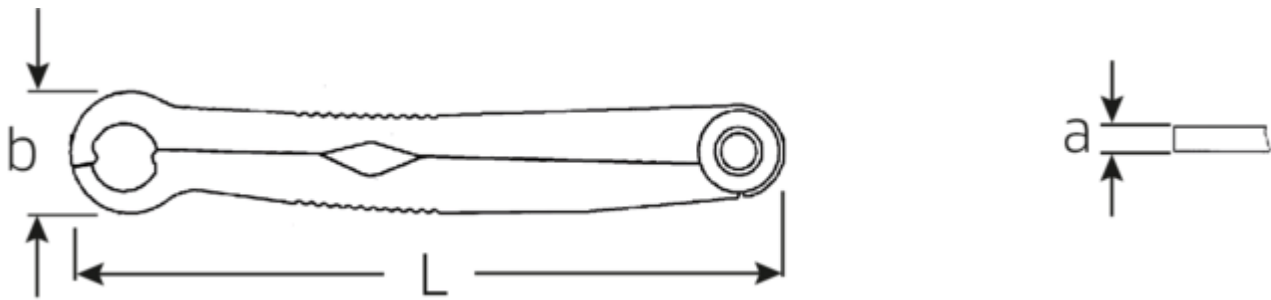

## Vorteile.

Konkurrenzloser Ratschenschlüssel FastRatch 13 mm – 1/2"; Länge 168,4 mm; 41101313.

Dank der patentierten Technik des „sich öffnenden Rings“ kann er selbst in schwer zugänglichen Einbaulagen wie Leitungsverschraubungen problemlos agieren.

Präziser Selbstklemmeffekt: Gelenkig gelagerte Schenkel mit Federsystem und integrierte Daumen-Öffnungshilfe verteilen die Kraft gleichmäßig auf die Flanken.

## Technische Attribute.

a	6 mm
Breite mm (b)	26,8 mm
Länge mm (L)	168,4 mm
Legierung	Edelstahl, rostfrei
Schlüsselweite [mm und Zoll]	13 1/2
Schlüsselweite [mm]	13 mm
Schlüsselweite [Zoll]	1/2 "
Schlüsselweite 1 [mm]	13 mm
Schlüsselweite 1 [Zoll]	1/2 "