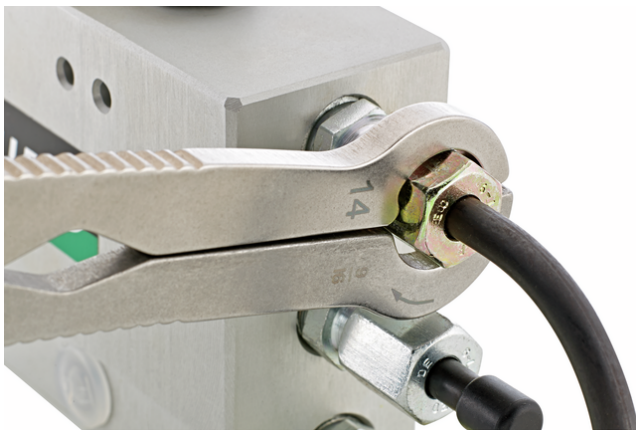

41101313	240 13-1/2	Ratschenschlüssel SW 13 1/2mm/" L.168,4mm	4018754165087
41101414	240 14-9/16	Ratschenschlüssel SW 14 9/16mm/" L.174,6mm	4018754165094
41101616	240 16-5/8	Ratschenschlüssel SW 16 5/8mm/" L.191,3mm	4018754165100
41101717	240 17-21/32	Ratschenschlüssel SW 17 21/32mm/" L.201,7mm	4018754165117
41101818	240 18-11/16	Ratschenschlüssel SW 18 11/16mm/" L.212,8mm	4018754165124
41101919	240 19-3/4	Ratschenschlüssel SW 19 3/4mm/" L.238,5mm	4018754165131

GTIN-Code.

Bilder.

STAHLWILLE Eduard Wille GmbH & Co. KG

Lindenallee 27 · 42349 Wuppertal · Deutschland · Tel.: +49 202 4791-0 · Fax: +49 202 4791-200

info@stahlwille.de · www.stahlwille.com

Copyright by STAHLWILLE Eduard Wille GmbH & Co. KG, Wuppertal