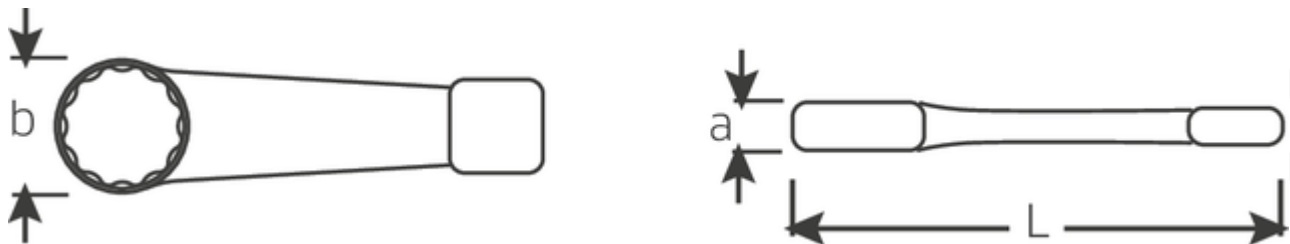

Schlagringschlüssel, metrisch

4205

Art.No. **42050065**
GTIN **4018754024308**
Model **4205 65 SCHLAG-
RINGSCHLUESSEL**

Bezeichnung. Schlagringschlüssel SW 65mm L.290mm

Eigenschaften.

- DIN 7444
- Spezialstahl, stahlgrau

Vorteile.

DIN 7444.

Technische Zeichnung.

Technische Attribute.

| | |
|-----------------------|--------|
| a | 29 mm |
| Breite mm (b) | 101 mm |
| Länge mm (L) | 290 mm |
| Schlüsselweite [mm] | 65 mm |
| Schlüsselweite 1 [mm] | 65 mm |

Logistikdaten.

| | |
|-----------------------|-----|
| Tiefe mm (IFS) | 300 |
| Breite mm (IFS) | 102 |
| Höhe mm (IFS) | 30 |
| Länge (verpackt, mm) | 300 |
| Breite (verpackt, mm) | 102 |

| | |
|---|-----------------------|
| Höhe (verpackt, mm) | 30 |
| Volumen (verpackt, dm³) | 0.918 dm ³ |
| Art.-Nr. | 42050065 |
| Gewicht (brutto, kg) | 2,100 |
| Gewicht PAP (kg) | 0,000 |
| Gewicht PVC (kg) | 0,000 |
| GTIN | 4018754024308 |
| Ursprungsland | GERMANY |
| Ursprungsregion | Nordrhein-Westfalen |
| WEEE/ElektroG | nicht ear-pflichtig |
| Zolltarifnr | 82041100 |
| Packnorm | 1 |
| Gewicht (g) | 2100 g |