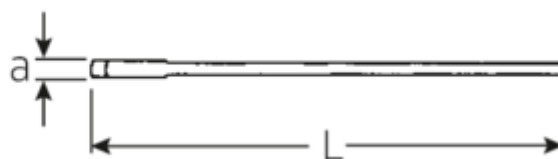

Einmaulschlüssel, metrisch

4004

Art.No. **40040410**
GTIN **4018754018352**
Model **4004 41 EINMAULSCHLUESSEL**

Bezeichnung. Einmaulschlüssel SW 41 mm L.335mm

Eigenschaften.

- DIN 894 bis 85 mm
- Spezialstahl, stahlgrau

Vorteile.

DIN 894 bis 85 mm.

Technische Zeichnung.

Technische Attribute.

a	12,8 mm
Breite mm (b)	83,5 mm
Länge mm (L)	335 mm
Schlüsselweite [mm]	41 mm
Schlüsselweite 1 [mm]	41 mm

Logistikdaten.

Tiefe mm (IFS)	340
Breite mm (IFS)	90
Höhe mm (IFS)	14
Länge (verpackt, mm)	340
Breite (verpackt, mm)	90
Höhe (verpackt, mm)	14