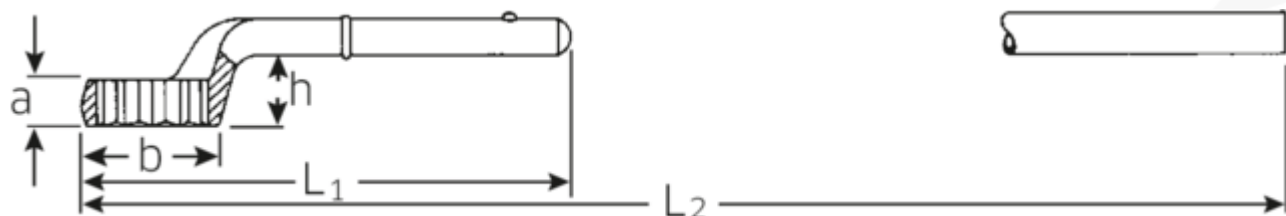

Zugringschlüssel

5

Art.No. 42020050
GTIN 4018754023523
Model 5 50 ZUG-RINGSCHLUESSEL

Bezeichnung. Zugringschlüssel SW 50mm L.290mm

- Eigenschaften.**
- ohne Handgriff
 - Chrome-Alloy-Steel, verchromt
 - L₂ = Länge mit Handgriff 5 1/2

Technische Zeichnung.

Technische Attribute.

a	25,5 mm
Breite mm (b)	76 mm
für Nr.	3
Höhe mm (h)	42,5 mm
L1	290 mm
L2	920 mm
Legierung	Chrome-Alloy-Steel, verchromt
Schlüsselweite [mm]	50 mm
Schlüsselweite 1 [mm]	50 mm

Logistikdaten.

Tiefe mm (IFS)	292
Breite mm (IFS)	75
Höhe mm (IFS)	65
Länge (verpackt, mm)	292
Breite (verpackt, mm)	75
Höhe (verpackt, mm)	65
Volumen (verpackt, dm ³)	1.4235 dm ³
Art.-Nr.	42020050
Gewicht (brutto, kg)	1,426