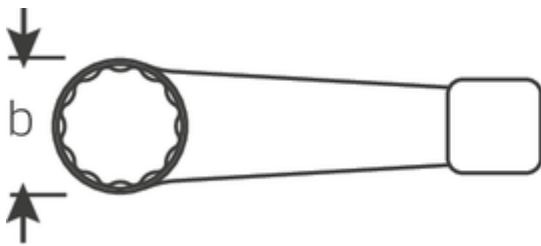

## Striking face ring spanners, metric

**4205**

Art.No. **42050070**  
 GTIN **4018754024315**  
 Model **4205 70 SCHLAG-  
 RINGSCHLUESSEL**

**Label.** Striking face ring spanner Spanner size 70mm L.320mm

### Technical Attributes.

a	33 mm
Width mm (b)	109,5 mm
Length mm (L)	320 mm
Width across flats [mm]	70 mm
Spanner width 1 [mm]	70 mm

### Logistics data.

Depth mm (IFS)	330
Width mm (IFS)	110
Height mm (IFS)	33
Length (packed, mm)	330
Width (packed, mm)	110

<b>Height (packed, mm)</b>	33
<b>Volume (packed, dm<sup>3</sup>)</b>	1.1979 dm <sup>3</sup>
<b>Art. no.</b>	42050070
<b>Weight (gross, kg)</b>	2,930
<b>Weight PAP (kg)</b>	0,000
<b>Weight PVC (kg)</b>	0,000
<b>GTIN</b>	4018754024315
<b>Country of origin</b>	GERMANY
<b>Region of origin</b>	Nordrhein-Westfalen
<b>WEEE/ElektroG</b>	nicht ear-pflichtig
<b>Customs tariff no.</b>	82041100
<b>Packing standard</b>	1
<b>Weight</b>	2930 g

42050135	4205 135 SCHLAG- RINGSCHLUESSEL	Striking face ring spanner Spanner size 135mm L.520mm	4018754024445
42050145	4205 145 SCHLAG- RINGSCHLUESSEL	Striking face ring spanner Spanner size 145mm L.580mm	4018754024469
42050160	4205 160 SCHLAG- RINGSCHLUESSEL	Striking face ring spanner Spanner size 160mm L.580mm	4018754024490
42050165	4205 165 SCHLAG- RINGSCHLUESSEL	Striking face ring spanner Spanner size 165mm L.650mm	4018754024506
42050170	4205 170 SCHLAG- RINGSCHLUESSEL	Striking face ring spanner Spanner size 170mm L.650mm	4018754024513
42050175	4205 175 SCHLAG- RINGSCHLUESSEL	Striking face ring spanner Spanner size 175mm L.650mm	4018754024520
42050180	4205 180 SCHLAG- RINGSCHLUESSEL	Striking face ring spanner Spanner size 180mm L.650mm	4018754024537
42050210	4205 210 SCHLAG- RINGSCHLUESSEL	Striking face ring spanner Spanner size 210mm L.750mm	4018754024575