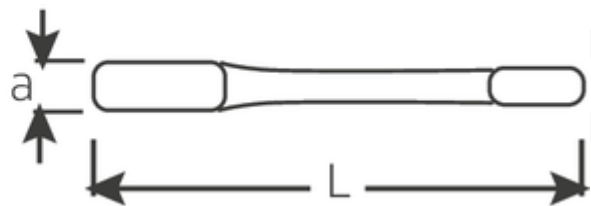

## Striking face ring spanners, metric

**4205**

Art.No. **42050070**  
 GTIN **4018754024315**  
 Model **4205 70 SCHLAG-  
 RINGSCHLUESSEL**

**Label.** Striking face ring spanner Spanner size 70mm L.320mm

### Technical Attributes.

a	33 mm
Width mm (b)	109,5 mm
Length mm (L)	320 mm
Width across flats [mm]	70 mm
Spanner width 1 [mm]	70 mm

### Logistics data.

Depth mm (IFS)	330
Width mm (IFS)	110
Height mm (IFS)	33
Length (packed, mm)	330
Width (packed, mm)	110

<b>Height (packed, mm)</b>	33
<b>Volume (packed, dm<sup>3</sup>)</b>	1.1979 dm <sup>3</sup>
<b>Art. no.</b>	42050070
<b>Weight (gross, kg)</b>	2,930
<b>Weight PAP (kg)</b>	0,000
<b>Weight PVC (kg)</b>	0,000
<b>GTIN</b>	4018754024315
<b>Country of origin</b>	GERMANY
<b>Region of origin</b>	Nordrhein-Westfalen
<b>WEEE/ElektroG</b>	nicht ear-pflichtig
<b>Customs tariff no.</b>	82041100
<b>Packing standard</b>	1
<b>Weight</b>	2930 g