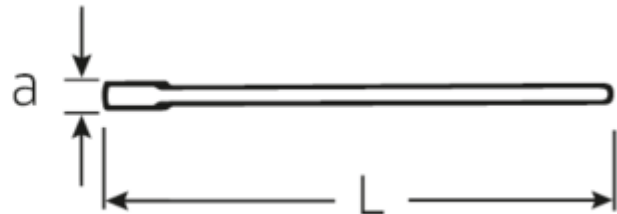

#### Label.

VDE single-ended open-jaw spanners Spanner size 22mm L.248mm

## Technical Attributes.

a	13,5 mm
Width mm (b)	50 mm
Length mm (L)	248 mm