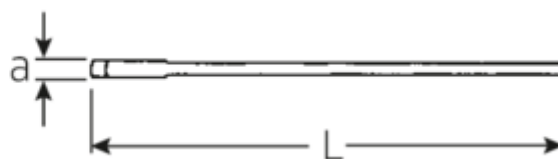

Einmaulschlüssel, metrisch

4004

Art.No. **40041000**
GTIN **4018754224760**
Model **4004 100 EINMAULSCHLUESSEL**

Bezeichnung. Einmaulschlüssel SW 100mm L.847mm

Eigenschaften.

- DIN 894 bis 85 mm
- Spezialstahl, stahlgrau

Vorteile.

DIN 894 bis 85 mm.

Technische Zeichnung.

Technische Attribute.

a	25 mm
Breite mm (b)	195 mm
Länge mm (L)	847 mm
Schlüsselweite [mm]	100 mm
Schlüsselweite 1 [mm]	100 mm

Logistikdaten.

Tiefe mm (IFS)	845
Breite mm (IFS)	195
Höhe mm (IFS)	25
Länge (verpackt, mm)	845
Breite (verpackt, mm)	195
Höhe (verpackt, mm)	25