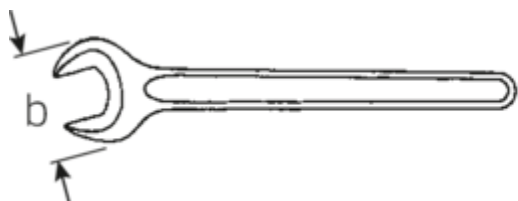

Einmaulschlüssel, metrisch

4004

Art.No. **40041000**
GTIN **4018754224760**
Model **4004 100 EINMAULSCHLUESSEL**

Bezeichnung. Einmaulschlüssel SW 100mm L.847mm

Eigenschaften.

- DIN 894 bis 85 mm
- Spezialstahl, stahlgrau

Vorteile.

DIN 894 bis 85 mm.

Technische Zeichnung.

Technische Attribute.

a	25 mm
Breite mm (b)	195 mm
Länge mm (L)	847 mm
Schlüsselweite [mm]	100 mm
Schlüsselweite 1 [mm]	100 mm

Logistikdaten.

Tiefe mm (IFS)	845
Breite mm (IFS)	195
Höhe mm (IFS)	25
Länge (verpackt, mm)	845
Breite (verpackt, mm)	195
Höhe (verpackt, mm)	25