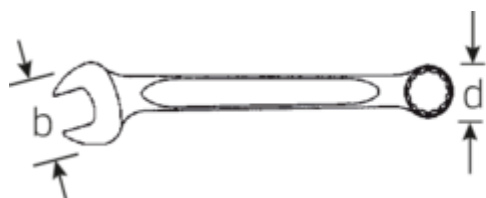

Ringmaulschlüssel OPEN BOX, zöllig

OPEN BOX 13a

Art.No. **40481212**
GTIN **4018754020058**
Model **13 A 3/16**

Bezeichnung. Ringmaulschlüssel SW 3/16" L.95mm

- Eigenschaften.**
- Schraubenschlüssel mit **zölligen, gleichen** Schlüsselweiten
 - Ringseite gerade, Maulseite 15° abgewinkelt
 - stabile, schlanke und leichte Konstruktion
 - hohe Biegefestigkeit durch das Doppel-T-Profil
 - verstärkte Verbindung zwischen Maul und Schaft
 - griffige, angenehme Haptik durch das STAHLWILLE Rundfinish
 - hoch belastbar und langlebig
 - im Gesenk geschmiedet, gehärtet und im Ölbad abgekühlt
 - qualitativer Chrome-Alloy-Steel für lange Standzeit und Lebensdauer, korrosionsbeständig verchromt
 - DIN 3113 Form A/ISO 7738 Form A

Vorteile.

Hochwertiger Ringmaulschlüssel OPEN BOX, zöllig 3/16", Ring- und Maulseite 15° abgewinkelt, Länge 95 mm, DIN 3113 Form A, Chrome-Alloy-Steel, verchromt, 40481212.

Produkt-Highlights.

Stabile Konstruktion.

Weil auf die Verbindung zwischen Maul und Schaft die größten Kräfte wirken, ist dieser Bereich bei STAHLWILLE verstärkt. Die spezielle Konstruktion stabilisiert die Belastungszonen und reduziert damit die Bruchgefahr auf ein Minimum.

Technische Zeichnung.

Technische Attribute.

a1	3 mm
a2	3,2 mm
Breite mm (b)	14 mm
d	9,8 mm
DIN	DIN 3113 Form A
Länge mm (L)	95 mm
Legierung	Chrome-Alloy-Steel, verchromt
Maulstellung	15 °
Schlüsselweite [Zoll]	3/16 "
Schlüsselweite 1 [Zoll]	3/16 "
Schlüsselweite 2 [Zoll]	3/16 "