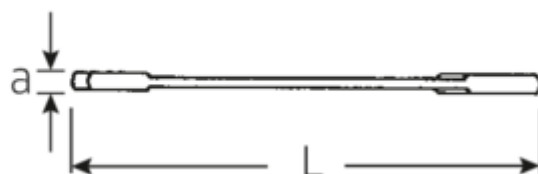

Doppelmaulschlüssel klein ELECTRIC, zöllig

ELECTRIC 12a

Art.No. **40461010**
GTIN **4018754019922**
Model **12 A 5/32**

Bezeichnung.

Doppelmaulschlüssel klein SW 5/32" L.70mm

Eigenschaften.

- Schraubenschlüssel mit **zölligen, gleichen** Schlüsselweiten
- gerade Ausführung, Maulstellung 15° und 75°
- stabile, schlanke und leichte Konstruktion
- hohe Biegefestigkeit durch Doppel-T-Profil
- griffige, hautsympatische Oberfläche durch STAHlwILLE Rundfinish
- extrem belastbar, außergewöhnlich langlebig
- im Gesenk geschmiedet, gehärtet und im Ölbad abgekühlt
- Chrome-Alloy-Steel, verchromt

Technische Zeichnung.

Technische Attribute.

| | |
|---------------|----------------------------------|
| a | 2 mm |
| Breite mm (b) | 10,5 mm |
| Länge mm (L) | 70 mm |
| Legierung | Chrome-Alloy-Steel, verchromt |
| Maulstellung | 15/75 ° |