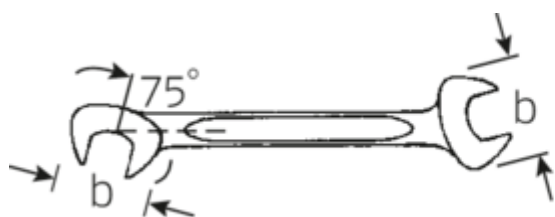

Doppelmaulschlüssel klein ELECTRIC, zöllig

ELECTRIC 12a

Art.No. **40461010**
GTIN **4018754019922**
Model **12 A 5/32**

Bezeichnung.

Doppelmaulschlüssel klein SW 5/32" L.70mm

Eigenschaften.

- Schraubenschlüssel mit **zölligen, gleichen** Schlüsselweiten
- gerade Ausführung, Maulstellung 15° und 75°
- stabile, schlanke und leichte Konstruktion
- hohe Biegefestigkeit durch Doppel-T-Profil
- griffige, hautsympatische Oberfläche durch STAHlwILLE Rundfinish
- extrem belastbar, außergewöhnlich langlebig
- im Gesenk geschmiedet, gehärtet und im Ölbad abgekühlt
- Chrome-Alloy-Steel, verchromt

Technische Zeichnung.

Technische Attribute.

| | |
|---------------|----------------------------------|
| a | 2 mm |
| Breite mm (b) | 10,5 mm |
| Länge mm (L) | 70 mm |
| Legierung | Chrome-Alloy-Steel, verchromt |
| Maulstellung | 15/75 ° |

Logistikdaten.

| | |
|-----------------------|----|
| Tiefe mm (IFS) | 70 |
| Breite mm (IFS) | 11 |
| Höhe mm (IFS) | 2 |
| Länge (verpackt, mm) | 70 |
| Breite (verpackt, mm) | 40 |

| | |
|--------------------------------|--------|
| Schlüsselweite [Zoll] | 5/32 " |
| Schlüsselweite 1 [Zoll] | 5/32 " |
| Schlüsselweite 2 [Zoll] | 5/32 " |

| | |
|--------------------------------|---------------------|
| Höhe (verpackt, mm) | 7 |
| Volumen (verpackt, dm3) | 0.0196 dm3 |
| Art.-Nr. | 40461010 |
| Gewicht (brutto, kg) | 0,053 |
| Gewicht PAP (kg) | 0,000 |
| Gewicht PVC (kg) | 0,002 |
| GTIN | 4018754019922 |
| Ursprungsland | GERMANY |
| Ursprungsregion | Nordrhein-Westfalen |
| WEEE/ElektroG | nicht ear-pflichtig |
| Zolltarifnr | 82041100 |
| Packnorm | 10 |
| Gewicht (g) | 5 g |