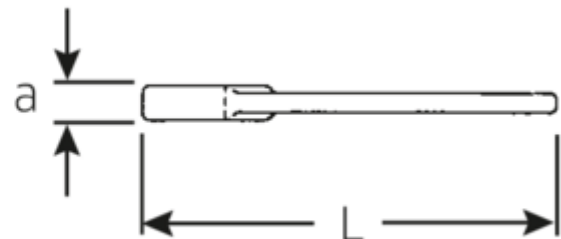

## Open-ended striking spanner

4204

Art.No. 42040100  
GTIN 4018754023813  
Model 4204 100 SCHLAG-  
MAULSCHLUESSEL

**Label.** Open-ended striking spanner Spanner size 100mm L.485mm

**Features.**

- DIN 133
- Special steel, steel grey

## Technical Attributes.

Length mm (L)	485 mm
Width across flats [mm]	100 mm
Spanner width 1 [mm]	100 mm

## Logistics data.

Depth mm (IFS)	485
Width mm (IFS)	215
Height mm (IFS)	44

<b>Spanner width 1 [inch]</b>	100 "	<b>Length (packed, mm)</b>	485
		<b>Width (packed, mm)</b>	215
		<b>Height (packed, mm)</b>	44
		<b>Volume (packed, dm3)</b>	4.5881 dm3
		<b>Art. no.</b>	42040100
		<b>Weight (gross, kg)</b>	11,500
		<b>Weight PAP (kg)</b>	0,000
		<b>Weight PVC (kg)</b>	0,000
		<b>GTIN</b>	4018754023813
		<b>Country of origin</b>	GERMANY
		<b>Region of origin</b>	Nordrhein-Westfalen
		<b>WEEE/ElektroG</b>	nicht ear-pflichtig
		<b>Customs tariff no.</b>	82041100
		<b>Packing standard</b>	1
		<b>Weight</b>	11500 g