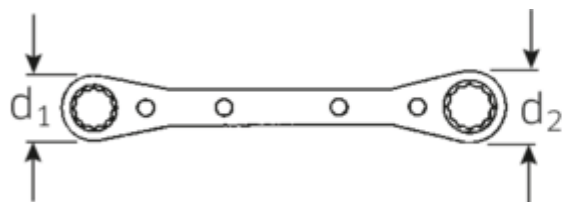

Doppelringratschenschlüssel, metrisch, Doppelsechskant

25

Art.No. 41131011
GTIN 4018754022144
Model 25 10 X 11
RATSCHENRINGSCHLUESSEL

Bezeichnung.

Doppelringratschenschlüssel SW 10 x 11mm L.170mm

Eigenschaften.

- mit Doppelsechskant
- gerade
- 22 Zähne
- verchromt

Vorteile.

mit Doppelsechskant.

Technische Zeichnung.

Technische Attribute.

a	12 mm
Abtriebsprofil	Doppelsechskant AS-Drive®
d1	26 mm

Logistikdaten.

Tiefe mm (IFS)	174
Breite mm (IFS)	30
Höhe mm (IFS)	13
Länge (verpackt, mm)	175

d2	30 mm	Breite (verpackt, mm)	31
Länge mm (L)	170 mm	Höhe (verpackt, mm)	14
Schlüsselweite [mm]	10 x 11 mm	Volumen (verpackt, dm3)	0.07595 dm3
Schlüsselweite 1 [mm]	10 mm	Art.-Nr.	41131011
Schlüsselweite 2 [mm]	11 mm	Gewicht (brutto, kg)	0,150
		Gewicht PAP (kg)	0,000
		Gewicht PVC (kg)	0,004
		GTIN	4018754022144
		Ursprungsland	UNITED STATES
		Ursprungsregion	Ausländischer Ursprung
		WEEE/ElektroG	nicht ear-pflichtig
		Zolltarifnr	82041100
		Packnorm	1
		Gewicht (g)	144 g

Varianten.

Art.-Nr.	Artikelnr (ERP)	Bezeichnung	GTIN
41130708	25 7 X 8 RATSCHENRINGSCHLUESSEL	Doppelringratschenschlüssel SW 7 x 8mm L.109mm	4018754022120
41130910	25 9 X 10 RATSCHENRINGSCHLUESSEL	Doppelringratschenschlüssel SW 9 x 10mm L.139mm	4018754022137
41131011	25 10 X 11 RATSCHENRINGSCHLUESSEL	Doppelringratschenschlüssel SW 10 x 11mm L.170mm	4018754022144
41131213	25 12 X 13 RATSCHENRINGSCHLUESSEL	Doppelringratschenschlüssel SW 12 x 13mm L.170mm	4018754022151
41131415	25 14 X 15 RATSCHENRINGSCHLUESSEL	Doppelringratschenschlüssel SW 14 x 15mm L.170mm	4018754022168
41131618	25 16 X 18 RATSCHENRINGSCHLUESSEL	Doppelringratschenschlüssel SW 16 x 18mm L.205mm	4018754022175
41131719	25 17 X 19 RATSCHENRINGSCHLUESSEL	Doppelringratschenschlüssel SW 17 x 19mm L.205mm	4018754022182