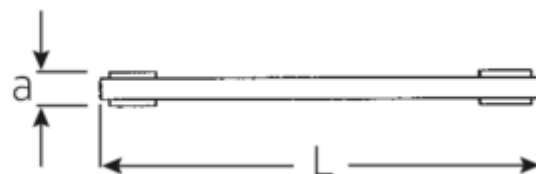

Doppelringratschenschlüssel, metrisch, Doppelsechskant

25

Art.No. 41131011
GTIN 4018754022144
Model 25 10 X 11
RATSCHENRINGSCHLUESSEL

Bezeichnung.

Doppelringratschenschlüssel SW 10 x 11mm L.170mm

Eigenschaften.

- mit Doppelsechskant
- gerade
- 22 Zähne
- verchromt

Vorteile.

mit Doppelsechskant.

Technische Zeichnung.

Technische Attribute.

a	12 mm
Abtriebsprofil	Doppelsechskant AS-Drive®
d1	26 mm

Logistikdaten.

Tiefe mm (IFS)	174
Breite mm (IFS)	30
Höhe mm (IFS)	13
Länge (verpackt, mm)	175

d2	30 mm	Breite (verpackt, mm)	31
Länge mm (L)	170 mm	Höhe (verpackt, mm)	14
Schlüsselweite [mm]	10 x 11 mm	Volumen (verpackt, dm3)	0.07595 dm3
Schlüsselweite 1 [mm]	10 mm	Art.-Nr.	41131011
Schlüsselweite 2 [mm]	11 mm	Gewicht (brutto, kg)	0,150
		Gewicht PAP (kg)	0,000
		Gewicht PVC (kg)	0,004
		GTIN	4018754022144
		Ursprungsland	UNITED STATES
		Ursprungsregion	Ausländischer Ursprung
		WEEE/ElektroG	nicht ear-pflichtig
		Zolltarifnr	82041100
		Packnorm	1
		Gewicht (g)	144 g