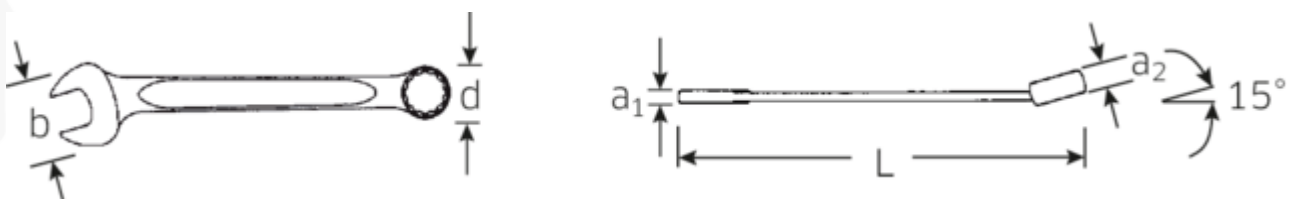

Ringmaulschlüssel-Satz OPEN BOX, metrisch

OPEN BOX 13

Art.No. **96400808**
GTIN **4018754080649**
Model **13/10 KT**

Bezeichnung.

Ringmaulschlüssel-Satz 13/10 KT 8 - 19 10 St.

Eigenschaften.

- Schraubenschlüssel mit **metrischen, gleichen** Schlüsselweiten
- Ringseite 15° abgewinkelt, Maulstellung 15°
- verstärkte Verbindung zwischen Maul und Schaft
- stabile, schlanke und leichte Konstruktion
- enorm belastbar und langlebig
- hohe Biegefestigkeit durch das Doppel-T-Profil
- griffige, angenehme Haptik durch das STAHLWILLE Rundfinish
- im Gesenk geschmiedet, gehärtet und im Ölbad abgekühlt
- Chrome-Alloy-Steel, verchromt
- DIN 3113 Form A/ISO 7738 Form A
- in Kartonverpackung

Vorteile.

Made in Germany - Ringmaulschlüssel-Satz im Karton, 10 St.-tlg., 8 - 19 mm, Ringseite 15° abgewinkelt, DIN 3113 Form A, Chrome-Alloy-Steel, verchromt.

Technische Zeichnung.

Technische Attribute.

Anzahl Werkzeuge	10 St.
Bereich	8 - 19
DIN	DIN 3113 Form A
Legierung	Chrome-Alloy-Steel, verchromt
Maulstellung	15 °
Nr.	13/10KT

Logistikdaten.

Tiefe mm (IFS)	365
Breite mm (IFS)	181
Höhe mm (IFS)	32
Länge (verpackt, mm)	365
Breite (verpackt, mm)	185
Höhe (verpackt, mm)	35
Volumen (verpackt, dm3)	2.363375 dm3
Art.-Nr.	96400808
Gewicht (brutto, kg)	0,746
Gewicht PAP (kg)	0,050
Gewicht PVC (kg)	0,004
GTIN	4018754080649
Ursprungsland	GERMANY
Ursprungsregion	Nordrhein-Westfalen
Verpackung	in Kartonverpackung mit Klarsichtdeckel
WEEE/ElektroG	nicht ear-pflichtig
Zolltarifnr	82041100
Packnorm	1
Gewicht (g)	746 g